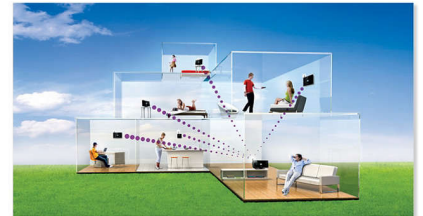

andere Mediengeräte zum Empfangen und Übertragen von Inhalten wird so zum Kinderspiel.

## "My Room, My Music"

Mit "My Room, My Music" können alle Familienmitglieder ihre Lieblingsmusik aus der gespeicherten Sammlung im Streamium Wireless Music Center auswählen und wiedergeben. Dank der Technologie für mehrere Benutzer wird die im Streamium Music Center ausgewählte Musik auf der Station wiedergegeben. Ein Streamium Player kann die Musik auf bis zu fünf Stationen gleichzeitig wiedergeben. Das ergibt sechs verschiedene Musikooptionen für Ihre ganze Familie, die in jedem beliebigem Zimmer simultan und sofort verfügbar sind.