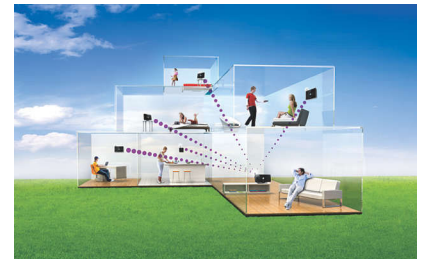

Music Follows Me

Mit dieser Funktion können Sie Ihre Lieblingsmusik in jedem Raum zuhause hören, ohne dass Sie einen bestimmten Titel für die Wiedergabe neu suchen müssen. Auf Tastendruck begleitet Sie Ihr Lieblingstitel auf Schritt und Tritt überall zuhause.