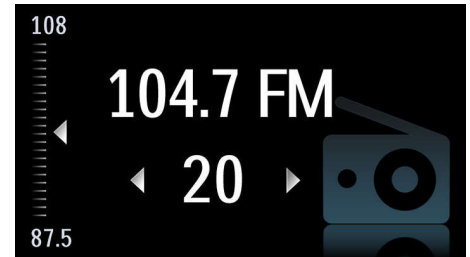

Digitaler Tuner mit Programmspeicher

Stellen Sie einfach den gewünschten Radiosender ein, und halten Sie die Speichertaste gedrückt, um die Frequenz zu speichern. Dank der voreingestellten und gespeicherten Radiosender können Sie ganz einfach Ihren Liebessender hören, ohne die Frequenz jedes Mal manuell einstellen zu müssen.

Motorisierte CD-Lade

Das motorgesteuerte CD-Fach auf der Vorderseite verleiht dem ohnehin schlanken Design dieses Geräts noch das gewisse Etwas. Die elegante und gleichzeitig funktionale Abdeckung des CD-Fachs gleitet auf Knopfdruck nach oben oder unten, wann immer Ihnen danach ist, Ihre Musikauswahl zu ändern. Lehnen Sie sich einfach zurück, und genießen Sie den dynamischen Sound, während Sie durch das transparente Fenster die Disc beobachten können.

Handliche Fernbedienung

Handliche Fernbedienung