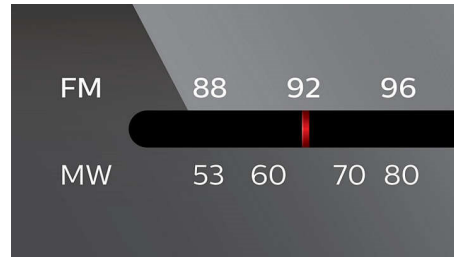

Besonderheiten

MP3-CD-Wiedergabe

MP3 ("MPEG 1 Audio layer-3") ist eine revolutionäre Komprimierungstechnologie, mit der große digitale Musikdateien ohne größere Beeinträchtigung der Tonqualität um das bis zu 10fache komprimiert werden können. MP3 ermöglicht die schnelle und einfache Übertragung von Musikdateien und hat sich inzwischen als Standardformat zur Audiokomprimierung im Internet etabliert.

CD-R/RW-kompatibel

CD-RW-kompatibel bedeutet, dass das Audiosystem sowohl CD-Recordable (CD-R) als auch CD-Rewritable (CD-RW) wiedergeben kann. CD-R können ein Mal bespielt und auf jedem CD-Player wiedergegeben werden. CD-RW dagegen können mehrmals bespielt und überschrieben werden und sind nur auf kompatiblen CD-Playern abspielbar. Laser-Lesekopf und CD-Decoder-Schaltkreise CD-RW-kompatibler Player sind speziell konstruiert, um die besondere Phase-Change-Aufnahmeschicht von Audio-CD-RWs lesen zu können. So ist garantiert, dass Sie Ihre selbst aufgenommenen Discs auf Ihrem Audiosystem abspielen können.

UKW/MW-Tuner

UKW/MW-Stereotuner (AM)