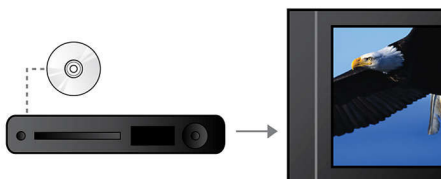

Alle Formate

Geben Sie praktisch alle Discs wieder, ob CDs, (S)VCDs, DVDs, DVD+R, DVD-R, DVD+RW, DVD-RW oder DVD+R DL. Erleben Sie die unschlagbare Flexibilität und den Komfort der Wiedergabe aller Ihrer Discmedien auf nur einem Gerät.