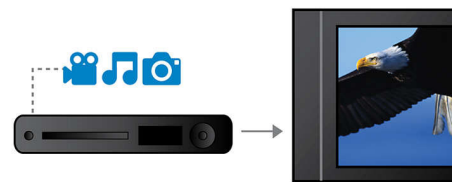

Alle Formate

Geben Sie praktisch jedes gewünschte Medienformat wieder, ob DivX, MP3, WMA oder JPEG. Erleben Sie den unschlagbaren Komfort der hohen Wiedergabekompatibilität und den Luxus der Wiedergabe von Mediendateien auf Ihrem Fernseher oder Home Entertainment-System – ganz bequem in Ihrem Wohnzimmer.