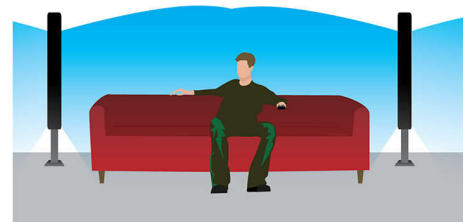

Standlautsprecher

Standlautsprecher für freie Aufstellung