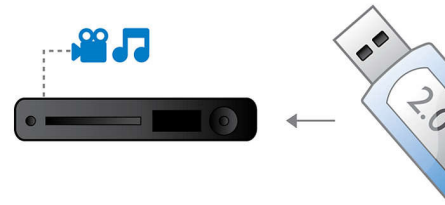

- High-Speed-USB 2.0 zur Wiedergabe von Videos/Musik von USB-Flashlaufwerken

PHILIPS

Besonderheiten

DivX Ultra-zertifiziert

Mit DivX-Unterstützung können Sie DivX-kodierte Videos ganz bequem in Ihrem Wohnzimmer genießen. Das Medienformat DivX ist eine MPEG4-basierte Technologie zur Videokomprimierung, mit deren Hilfe große Dateien, z. B. Filme, Trailer oder Musikvideos, auf Datenträgern wie CD-R/RW und aufnahmefähigen DVDs gespeichert werden. DivX Ultra verbindet DivX-Wiedergabe mit tollen Funktionen wie integrierten Untertiteln, mehreren Synchronsprachen, mehreren Spuren und Menüs in einem bequemen Dateiformat.

EasyLink

Mit EasyLink können Sie mehrere Geräte, wie z. B. DVD-Player, Blu-ray-Player, Soundbar-Lautsprecher, Home Entertainment-Systeme und Fernseher, über eine einzige Fernbedienung steuern. Verwendet wird hierzu das Branchenstandardprotokoll HDMI CEC, das über das HDMI-Kabel die gemeinsame Nutzung von Funktionen zwischen den Geräten ermöglicht. Mit nur einem Tastendruck können Sie alle angeschlossenen HDMI CEC-kompatiblen Geräte gleichzeitig steuern. Funktionen wie Standby und Wiedergabe können nun mit hohem Bedienkomfort ausgeführt werden.

High-Speed-USB 2.0-Verbindung

Die universelle serielle Schnittstelle, kurz USB genannt, ist ein Standardprotokoll für den problemlosen Anschluss von PCs, Peripheriegeräten und Unterhaltungselektronik. High-Speed USB-Geräte haben eine Datenübertragungsrate von bis zu 480 Mbit/s, im Gegensatz zu den 12 Mbit/s des ursprünglichen USB-Standards. Mit der High-Speed USB 2.0-Verbindung müssen Sie lediglich Ihr USB-Gerät anschließen, den Film, den Musiktitel oder das Foto auswählen und die Wiedergabe starten.