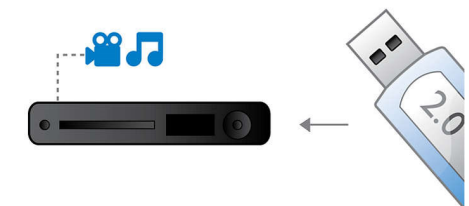

400 W Leistung (RMS)

400 W Leistung (RMS) liefern großartigen Sound für Filme und Musik

Elegantes Design

Elegantes Design mit edlen Materialien, das perfekt zu Ihrem Flachbildfernseher passt

BD-Live (Profil 2.0)

BD-Live eröffnet Ihnen neue Möglichkeiten in der Welt von High Definition. Rufen Sie aktuelle Inhalte ab, indem Sie einfach Ihren Blu-ray Disc-Player mit dem Internet verbinden. Es erwarten Sie interessante Neuigkeiten wie exklusive Downloads, Live-Events, Live-Chats, Spiele und Online-Shopping. Nutzen Sie High Definition optimal mit Blu-ray Disc-Wiedergabe und BD-Live.

High-Speed-USB 2.0-Verbindung

Der universelle serielle Bus, kurz USB genannt, ist ein Standardprotokoll für den problemlosen Anschluss von PCs, Peripheriegeräten und Unterhaltungselektronik. High-Speed USB-Geräte haben eine Datenübertragungsrate von bis zu 480 Mbit/s, im Gegensatz zu den 12 Mbit/s des ursprünglichen USB-Standards. Mit der High-Speed USB 2.0-Verbindung müssen Sie lediglich Ihr USB-Gerät anschließen, den Film, den Musiktitel oder das Foto auswählen und die Wiedergabe starten.