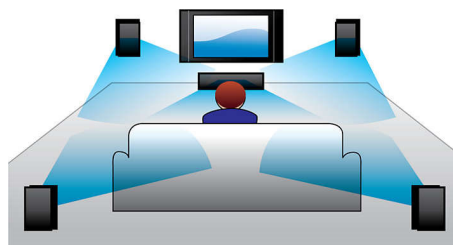

Dolby TrueHD und DTS-HD

Dolby TrueHD und DTS-HD Master Audio Essential liefern optimalen Sound von Ihren Blu-ray Discs. Die Audiowiedergabe ist praktisch nicht zu unterscheiden vom Studio-Master. So hören Sie das, was Sie der Regisseur hören lassen wollte. Dolby TrueHD und DTS-HD Master Audio Essential vervollständigen Ihr hochauflösendes Home Entertainment-Erlebnis.