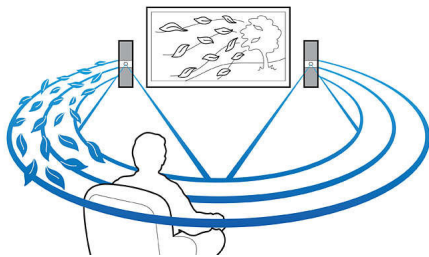

PHILIPS

Besonderheiten

Full HD 3D Blu-ray

Lassen Sie sich durch 3D Filme auf einem Full HD 3D-Fernseher in Ihrem eigenen Wohnzimmer begeistern. Active3D verwendet die neueste Generation von schnell umschaltenden Displays für realistische Tiefendarstellung und ein wirklichkeitstreuere Filmerlebnis mit einer Full HD-Auflösung von 1080 x 1920. Sie betrachten das Bild durch eine spezielle Brille, bei der das rechte und linke Brillenglas synchron mit den wechselnden Bildern geöffnet und geschlossen werden, für ein 3D-Fernseherlebnis in Full HD mit Ihrem Heimkino. 3D-Filme auf Blu-ray-Discs bieten eine umfassende, hochwertige Auswahl an Inhalten. Außerdem ermöglicht Blu-ray unkomprimierten Surround Sound für ein unvergleichliches Audio-Erlebnis.

Crystal Clear Sound

Dank des kristallklaren Sounds von Philips können Sie jedes Detail wiedergeben und genießen – so wie der Künstler oder Regisseur es beabsichtigte. Die Crystal Clear Sound-Technologie gibt die Soundquelle – ob Actionfilm, Musical oder Live-Aufnahme – realitätsgetreu, genau und ohne Verzerrungen wieder. Die Philips Home Entertainment-Systeme mit kristallklarem Sound halten die Audioverarbeitung so gering wie möglich und bewahren die Reinheit des Originalklangs. Das Ergebnis ist eine bessere Audiogenauigkeit.

BD-Live eröffnet Ihnen neue Möglichkeiten in der Welt von High Definition. Rufen Sie aktuelle Inhalte ab, indem Sie einfach Ihren Blu-ray Disc-Player mit dem Internet verbinden. Es erwarten Sie interessante Neuigkeiten wie exklusive Downloads, Live-Events, Live-Chats, Spiele und Online-Shopping. Nutzen Sie High Definition optimal mit Blu-ray Disc-Wiedergabe und BD-Live.