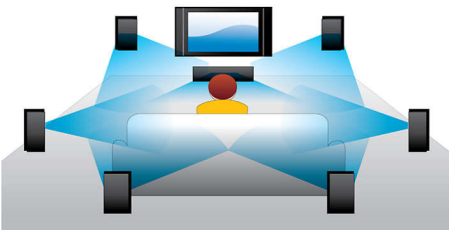

PHILIPS

Besonderheiten

Wiedergabe von Blu-ray Discs

Blu-ray Discs können hochauflösende Daten wie Fotos mit einer Auflösung von 1920 x 1080, die für hochauflösende Bilder steht, speichern. Szenen werden zum Leben erweckt, indem Details hervorstechen, Bewegungen flüssig werden und Bilder kristallklar sind. Blu-ray bietet zudem unkomprimierten Surround-Sound – so wird Ihr Klangerlebnis unglaublich wirklichkeitsgetreu. Die hohe Speicherkapazität von Blu-ray Discs ermöglicht auch den Einbau interaktiver Funktionen. Nahtlose Navigation während der Wiedergabe und andere spannende Funktionen wie Pop-up-Menüs bringen eine neue Dimension in das Home Entertainment.

Dolby TrueHD

Dolby TrueHD bietet 7.1-Kanäle des besten Sounds von Ihren Blue-ray-Discs. Die Audiowiedergabe ist praktisch nicht zu unterscheiden vom Studio-Master. So hören Sie das, was Sie laut Hersteller hören sollten. Dolby TrueHD vervollständigt ihr

hochauflösendes Home Entertainment Erlebnis.

BD-Live (Profil 2.0)

BD-Live eröffnet Ihnen neue Möglichkeiten in der Welt des High Definition. Erhalten Sie aktuelle Inhalte, indem Sie einfach Ihren Blu-ray Disc-Player mit dem Internet verbinden. Es erwarten Sie interessante Neuigkeiten wie exklusive Downloads, Live-Events, Live-Chats, Spiele und Online-Shopping. Nutzen Sie High Definition optimal mit Blu-ray Disc-Wiedergabe und BD-Live.