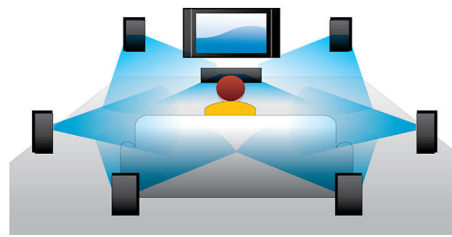

Dolby TrueHD und DTS-HD MA

DTS-HD Master Audio und Dolby TrueHD liefern feinsten 7.1 Sound von Ihren Blu-ray Discs. Die Audiowiedergabe ist praktisch nicht zu unterscheiden vom Studio-Master. So hören Sie das, was Sie der Regisseur hören lassen wollte. DTS-HD Master Audio und Dolby TrueHD vervollständigen Ihr hochauflösendes Home Entertainment.