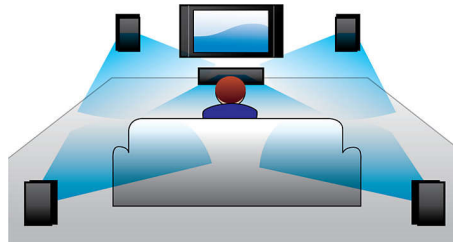

### 3D-Lautsprecher

3D-Lautsprecher nutzen speziell ausgerichtete Lautsprecher, um den Sound nicht nur nach vorne, sondern auch zu beiden Seiten hin wiederzugeben. Somit wird der optimale Surround-Sound-Klangbereich (Sweetspot) erweitert, und Sie können einen noch intensiveren Surround Sound in Kinoqualität genießen.

### DoubleBASS-Technologie

DoubleBASS gewährleistet selbst bei einer kompakten Baugröße des Subwoofers die

Wiedergabe tiefster Basstöne. Es erfasst tiefe Frequenzen und gibt diese im hörbaren Bereich des Subwoofers wieder. Auf diese Weise werden ein energiereicherer Sound und ein Hörerlebnis ohne Kompromisse erzielt.

### DTS, Dolby Digital, Pro Logic II

Durch einen integrierten DTS- und Dolby Digital Decoder entfällt die Notwendigkeit eines externen Decoders, da alle sechs Audiodatenkanäle intern verarbeitet werden, um ein Surround-Sound-Erlebnis und eine erstaunlich natürliche Atmosphäre sowie eine dynamische Realität zu bieten. Dolby Pro Logic II bietet 5-Kanal Surround Sound von beliebigen Stereoquellen.