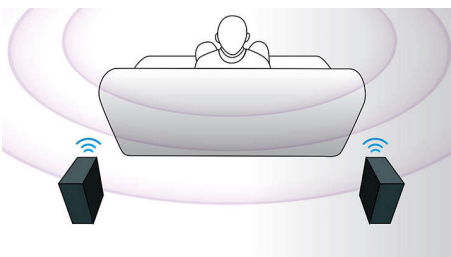

Kabellose Rücklautsprecher

Kabellose Rear-Lautsprecher sorgen für freie Auswahl bei ihrer Platzierung im Zimmer. Da

sie mit einer interferenzfreien Technologie ausgestattet sind, kommt es zu keinen Tonstörungen, sodass die Lautsprecher vollen Surround Sound bieten und dabei ganz ohne störende Kabel auskommen.

CD Upsampling

CD Upsampling ist eine fortschrittliche Technologie zur Tonverarbeitung, die die Audiosignale normaler CDs durch Erhöhung der Zeitaufösung und der Abtastfrequenz optimiert und so für ein besseres Klangerlebnis sorgt.