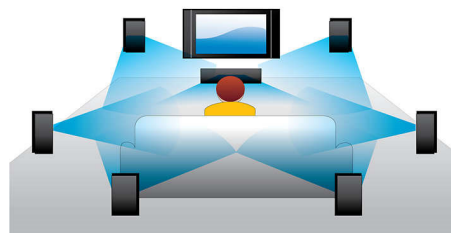

Dolby TrueHD

Dolby TrueHD bietet besten Sound von Ihren Blu-ray Discs. Die Audiowiedergabe ist praktisch nicht zu unterscheiden vom Studio-

Master. So hören Sie das, was Sie laut Hersteller hören sollten. Dolby TrueHD vervollständigt ihr hochauflösendes Home Entertainment Erlebnis.

USB 2.0

Der universelle serielle Bus, kurz USB genannt, ist ein Industriestandard, der eine schnelle und einfache Verbindung von Peripheriegeräten und Computern, Unterhaltungselektronik und mobilen Produkten ermöglicht. USB 2.0 bietet eine bessere und schnellere Leistung – bis zu 40-mal schneller als USB 1.0 mit einer Datenübertragungsrate von bis zu 480 Mbit/s im Vergleich zu den ursprünglichen 12 Mbit/s. Bei der ersten Verwendung werden alle Konfigurationen automatisch vorgenommen. Mit USB 2.0 können Sie Ihre tragbaren USB-Geräte oder Festplattenlaufwerke einfach anschließen und Filme, Musik oder Bilder auswählen und sofort wiedergeben.