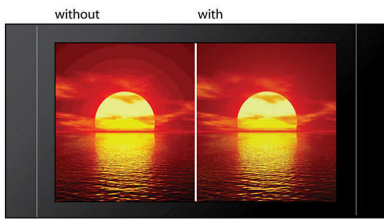

Besonderheiten

12 Bit/108 MHz Videoverarbeitung

12 Bit Video-DAC ist ein erstklassiger Digital-Analog-Wandler, der jedes kleinste Detail des Originalbildes und der Originalqualität aufbereitet. Er hält feine Nuancen und fließende Übergänge der Farben fest – die Bilder sehen dadurch natürlicher und lebendiger aus. Im Vergleich dazu werden die begrenzten Möglichkeiten des üblichen 10 Bit DAC besonders bei größeren Projektionen und Großbildschirmen deutlich.

PAL & NTSC Progressive Scan

Progressive Scan verdoppelt die vertikale Auflösung und liefert damit ein deutlich schärferes Bild. Statt erst die ungeraden Zeilen und danach geraden Zeilen an den Bildschirm zu senden, werden beide gleichzeitig geschrieben. Es wird ein flimmerfreies, hochauflösendes Bild erzeugt, das Ihnen ein optimales Fernseherlebnis bietet.

Hochton Kegel-Lautsprecher

Hochton Kegel-Lautsprecher verbessern den SACD-Sound in den höchsten Frequenzbereichen, indem jede Nuance mithilfe einer extrem leichten und steifen LEXAR-Membran reproduziert wird, die den Tweetern einen höheren Audiofrequenzbereich ermöglicht. Die spezielle konische Form der Membran gewährleistet eine breitere Soundverteilung in höheren Frequenzen. Dies führt zu atemberaubend klaren Tonhöhen und einem allgemein ausgewogeneren Klangerlebnis.

Multi-Format-Filme -DivX, MP4

Die Kompatibilität mit verschiedenen Formaten ermöglicht die Wiedergabe von fast allen Disc-Formaten für ein entspanntes Fernsehvergnügen.

Musik: SACDWindows Media™ Audio

Die Kompatibilität mit verschiedenen Formaten ermöglicht die Wiedergabe von fast allen Disc-Formaten für ein optimales Hörerlebnis.

Diashow mit musikalischer Untermalung

Noch mehr Spaß an Fotos mit Familie und Freunden! Organisieren Sie eine Diashow mit Hintergrundmusik. Dieses Produkt von Philips unterstützt die gleichzeitige Wiedergabe von

JPEG-Bildern und MP3-Musik. Achten Sie darauf, dass die Dateien für die musikalische Diashow auf dem gleichen Datenträger gespeichert sind. Wählen Sie Ihre MP3-Lieblingsmusik aus, und starten Sie eine Diashow mit Ihren JPEG-Bildern.