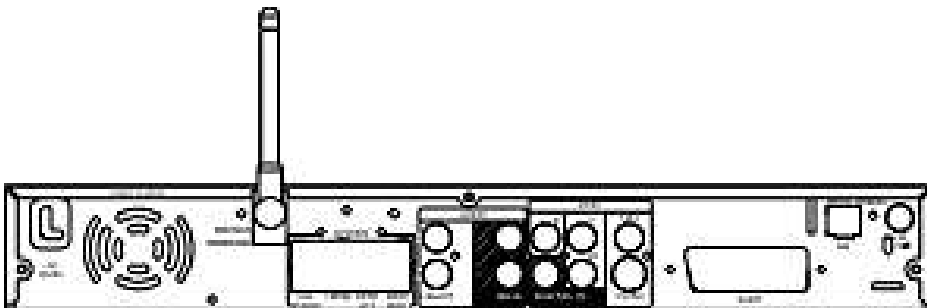

Audiowiedergabe

- Komprimierungsformat: Dolby Digital, DTS, MP3, PCM, Windows Media™ Audio
- Wiedergabemedien: CD, MP3-CD, WMA, CD-R, CD-RW, SACD Multichannel, SACD Stereo
- MP3-Bitraten: 32 bis 256 Kbit/s und VBR

Bild/Anzeige

- Bildformat: 4:3, 16:9
- D/A-Konverter: 12 Bit, 108 MHz
- Bildoptimierung: 3:2- bis 2:2-Bewegungs-Pulldown, Progressive Scan, Video Upsampling

Standbildwiedergabe

- Bildkomprimierungsformat: JPEG
- Wiedergabemedien: Picture CD
- Bildverbesserung: Drehen, Diashow mit MP3-Wiedergabe
- Diashow: mit Musik (MP3)

Videowiedergabe

- Wiedergabemedien: 80 mm und 120 mm Audio-Discs, CD, CD-R/CD-RW, DivX, DVD, DVD + RW, DVD+R, DVD-RW (Videomodus), DVD-R, DVD-Video, MP3-CD, MPEG4, Picture CD, Super Audio CD, Video CD/SVCD, WMA
- Komprimierungsformate: MPEG1, MPEG2, MPEG4, XviD, DivX 3.11, DivX 4.x, DivX 5.x
- Disc-Wiedergabemodi: A-B Wiederholen, Winkel, CD-Text, NIGHT MODE (Nachtbetrieb), PBC, Repeat, Wiedergabe vom letzten Stopp forts.
- Videowiedergabesystem: NTSC, PAL
- Video-Verbesserung: Progressive Scan
- Lademechanismus: Steckplatz

Ausstellungsdatum
2024-03-13

Version: 1.0.8

EAN: 87 10895 85786 4

© 2024 Koninklijke Philips N.V.
Alle Rechte vorbehalten.

Technische Daten können ohne vorherige Ankündigung geändert werden. Die Marken sind Eigentum von Koninklijke Philips N.V. oder der jeweiligen Firmen.

www.philips.com