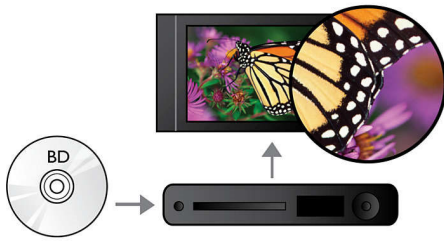

Mehr hören

- Dolby Digital DTS 2.0 für das ultimative Filmerlebnis
- Dolby TrueHD für HiFi-Sound

Mehr sehen

- Blu-ray Disc-Wiedergabe für gestochen scharfe Bilder in Full HD, 1080p
- Zertifiziertes DivX Plus HD für High Definition DivX-Wiedergabe
- Einfacher Zugriff auf Ihre liebsten YouTube-Videos und Picasa-Fotos

PHILIPS

Besonderheiten

Wiedergabe von Blu-ray Discs

Blu-ray Discs können hochauflösende Daten wie Fotos mit einer Auflösung von 1920 x 1080, die für hochauflösende Bilder steht, speichern. Szenen werden zum Leben erweckt, indem Details hervorstechen, Bewegungen flüssig werden und Bilder kristallklar sind. Blu-ray bietet zudem unkomprimierten Surround-Sound – so wird Ihr Klangerlebnis unglaublich wirklichkeitsgetreu. Die hohe Speicherkapazität von Blu-ray Discs ermöglicht auch den Einbau interaktiver Funktionen. Nahtlose Navigation während der Wiedergabe und andere spannende Funktionen wie Pop-up-Menüs bringen eine neue Dimension in das Home Entertainment.