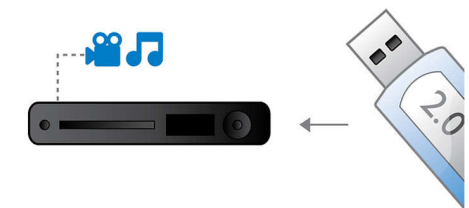

400 W Leistung (RMS)

400 W Leistung (RMS) liefern großartigen Sound für Filme und Musik

Elegantes Design

Elegantes Design mit edlen Materialien, das perfekt zu Ihrem Flachbildfernseher passt

BD-Live (Profil 2.0)

BD-Live eröffnet Ihnen neue Möglichkeiten in der Welt von High Definition. Rufen Sie aktuelle Inhalte ab, indem Sie einfach Ihren Blu-ray Disc-Player mit dem Internet verbinden. Es erwarten Sie interessante Neuigkeiten wie exklusive Downloads, Live-Events, Live-Chats, Spiele und Online-Shopping. Nutzen Sie High Definition optimal mit Blu-ray Disc-Wiedergabe und BD-Live.

High-Speed-USB 2.0-Verbindung

Der universelle serielle Bus, kurz USB genannt, ist ein Standardprotokoll für den problemlosen Anschluss von PCs, Peripheriegeräten und Unterhaltungselektronik. High-Speed USB-Geräte haben eine Datenübertragungsrate von bis zu 480 Mbit/s, im Gegensatz zu den 12 Mbit/s des ursprünglichen USB-Standards. Mit der High-Speed USB 2.0-Verbindung müssen Sie lediglich Ihr USB-Gerät anschließen, den Film, den Musiktitel oder das Foto auswählen und die Wiedergabe starten.