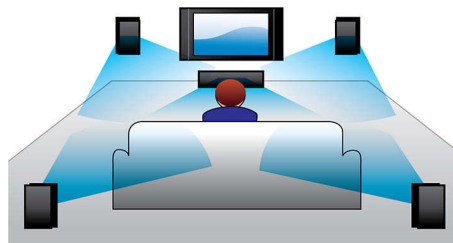

Dolby TrueHD und DTS-HD

Dolby TrueHD und DTS-HD Master Audio Essential liefern optimalen Sound von Ihren Blu-ray Discs. Die Audiowiedergabe ist praktisch nicht zu unterscheiden vom Studio-Master. So hören Sie das, was Sie der Regisseur hören lassen wollte. Dolby TrueHD und DTS-HD Master Audio Essential vervollständigen Ihr hochauflösendes Home Entertainment-Erlebnis.