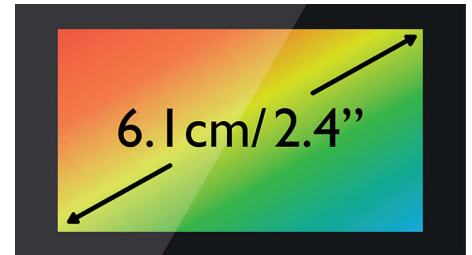

6,1 cm (2,4") TFT-Farbdisplay

Hoher Kontrast, 6,1 cm (2,4") TFT-Farbdisplay