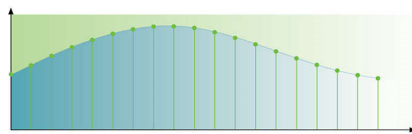

Digitaler Empfang

Digitaler Empfang für überwältigende Bild- und Soundqualität

192 kHz/24 Bit Audio-DAC

192 KHz Upsampling erlaubt eine unverfälschte Wiedergabe des Originals. Kombiniert mit einer 24 Bit-Auflösung bleiben somit mehr Informationen des Originals erhalten. Der reproduzierte Klang ist dadurch wesentlich voller.