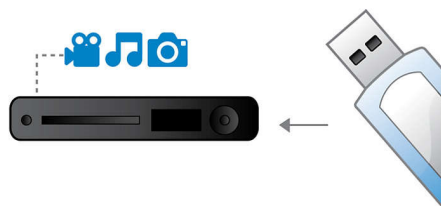

Erwecken Sie Audio zum Leben

- Digitaler Empfang für überwältigende Bild- und Soundqualität

Einfache Einrichtung und Bedienung

- Integrierter DVB-T-Tuner für digitales Fernsehen und Radio

Lebendige Audio- & Videowiedergabe

- 192 kHz/24 Bit Audio-DAC für verbesserte analoge Klanguisgabe

Einfache Bedienung

- Eine einzige Fernbedienung für TV, DVD und VCR
- On Screen TV Guide für intuitives Aufnehmen

PHILIPS

Besonderheiten

Integrierter digitaler Tuner

Integrierter DVB-T-Tuner für digitales Fernsehen und Radio

Alle Formate

Geben Sie praktisch jedes gewünschte Medienformat wieder, ob DivX, MP3 oder JPEG. Erleben Sie den unschlagbaren Komfort der hohen Wiedergabekompatibilität und den Luxus der Wiedergabe von Mediendateien auf Ihrem Fernseher oder Home Entertainment-System – ganz bequem in Ihrem Wohnzimmer.

USB Media Link

Der universelle serielle Bus, kurz USB genannt, ist ein Standardprotokoll für den problemlosen

Anschluss von PCs, Peripheriegeräten und Unterhaltungselektronik. Mit USB Media Link können Sie Ihr USB-Gerät anschließen, den Film, den Musiktitel oder das Foto auswählen und die Wiedergabe starten.