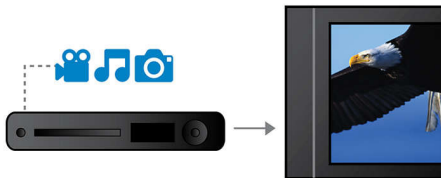

Erwecken Sie Audio zum Leben

- Digitaler Empfang für überwältigende Bild- und Soundqualität

Einfache Einrichtung und Bedienung

- Integrierter DVB-T-Tuner für digitales Fernsehen und Radio

Lebendige Audio- & Videowiedergabe

- 192 kHz/24 Bit Audio-DAC für verbesserte analoge Klanguisgabe

Einfache Bedienung

- Eine einzige Fernbedienung für TV, DVD und VCR
- On Screen TV Guide für intuitives Aufnehmen

PHILIPS

Besonderheiten

Integrierter digitaler Tuner

Integrierter DVB-T-Tuner für digitales Fernsehen und Radio

Alle Formate

Geben Sie praktisch jedes gewünschte Medienformat wieder, ob DivX, MP3 oder JPEG. Erleben Sie den unschlagbaren Komfort der hohen Wiedergabekompatibilität und den Luxus der Wiedergabe von Mediendateien auf Ihrem Fernseher oder Home Entertainment-System – ganz bequem in Ihrem Wohnzimmer.

USB Media Link

Der universelle serielle Bus, kurz USB genannt, ist ein Standardprotokoll für den problemlosen

Anschluss von PCs, Peripheriegeräten und Unterhaltungselektronik. Mit USB Media Link können Sie Ihr USB-Gerät anschließen, den Film, den Musiktitel oder das Foto auswählen und die Wiedergabe starten.