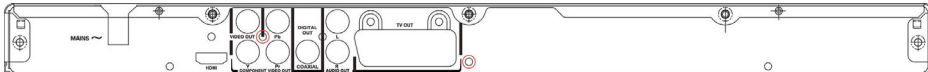

Zubehör

- Mitgeliefertes Zubehör: 2 AAA-Batterien, Kurzanleitung, Fernbedienung, Weltweite Garantiekarte, Bedienungsanleitung

Abmessungen

- Verpackungstiefe: 320 mm
- Gerätebreite: 435 mm
- Verpackungshöhe: 82 mm
- Gerätehöhe: 37 mm

- Verpackungsbreite: 490 mm
- Gerätetiefe: 235 mm

Audiowiedergabe

- Komprimierungsformat: Dolby Digital, MP3, PCM, WMA
- Wiedergabemedien: CD, MP3-CD, MP3-DVD, CD-R/RW, WMA-CD
- MP3-Bitraten: 32 bis 256 kbit/s

Bild/Anzeige

- Bildformat: 4:3, 16:9
- D/A-Konverter: 12 Bit, 108 MHz
- Bildoptimierung: Hochauflösend (720p, 1080i), Progressive Scan, Smart Picture, Video Upsampling, Video Upscaling

Standbildwiedergabe

- Bildkomprimierungsformat: JPEG
- Wiedergabemedien: DVD+R/+RW, DVD-R/-RW, CD-R/RW, Picture CD, Kodak Picture CD
- Bildverbesserung: Fotos umdrehen, Drehen, Zoom, Diashow mit MP3-Wiedergabe, High Definition-Auflösung

Multimedia-Anwendungen

- Multimedia-Anschlüsse: USB-Massenspeichergerät
- Wiedergabeformate: DivX, MP3, JPEG-Standbilder

Videowiedergabe

- Wiedergabemedien: CD, CD-R/CD-RW, Video CD/SVCD, DVD, DivX, DVD+R/+RW, DVD-R/-RW
- Komprimierungsformate: MPEG1, MPEG2, DivX 3.11, DivX 4.x, DivX 5.x, DivX 6.0, DivX Ultra
- Videowiedergabesystem: PAL, NTSC

Ausstellungsdatum
2024-03-13

Version: 5.0.11

EAN: 87 10895 93943 0

© 2024 Koninklijke Philips N.V.
Alle Rechte vorbehalten.

Technische Daten können ohne vorherige Ankündigung geändert werden. Die Marken sind Eigentum von Koninklijke Philips N.V. oder der jeweiligen Firmen.

www.philips.com