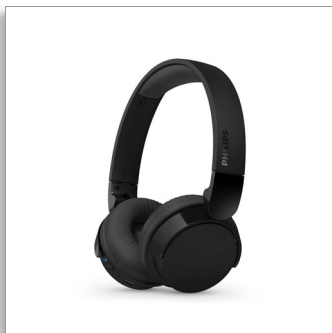

Philips  
Cuffie wireless over ear

Cuffie auricolari leggere  
Audio naturale. Bassi dinamici  
Fino a 25 ore di riproduzione  
Chiamate nitide

TAH3209BK

## Leggere, confortevoli, pieghevoli e incredibilmente belle!

Queste cuffie over ear wireless, estremamente confortevoli e incredibilmente belle, sono le compagne ideali per le tue attività quotidiane. Sono dotate di un audio eccezionale e di Dynamic Bass per bassi più profondi anche a basso volume. Inoltre, ti consentono di attivare un'impostazione per una latenza ridotta durante la riproduzione video.

### Semplicità quotidiana

- Connessione multipoint Bluetooth stabile
- Chiamate nitide. Comunicazione senza interruzioni
- Design portatile e compatto
- Pratico pulsante multifunzione sul cuscinetto destro
- Una ricarica rapida di 15 minuti offre 1 ora di riproduzione