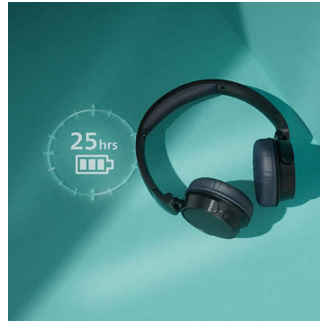

Fino a 25 ore di riproduzione

Con un'autonomia di riproduzione fino a 25 ore, queste cuffie wireless ti faranno compagnia durante l'ascolto di tantissime playlist. Si ricaricano completamente in sole 2 ore tramite USB-C e una ricarica rapida di 15 minuti ti darà energia sufficiente per continuare ad ascoltare musica per un'altra ora.

Connessione Bluetooth stabile

La connettività Bluetooth avanzata ti offre una connessione più stabile per uno streaming senza interruzioni. Potrai connetterti a due dispositivi Bluetooth (iOS o Android) contemporaneamente. Ascolta la tua playlist oppure il tuo podcast preferito senza interruzioni e senza fastidiosi cali dell'audio.

Chiamate nitide

La tua voce sarà forte e chiara durante le chiamate. Un microfono dedicato cattura l'audio della voce mentre un algoritmo di riduzione del rumore riduce il rumore di fondo del mondo che ti circonda.

Design pieghevole e compatto

Porta le tue cuffie sempre con te. Non riuscirai più a fare a meno di queste cuffie

wireless over ear eleganti, dalle colorazioni opache e dal design pieghevole. I cuscinetti si piegano completamente e ruotano verso l'interno per riporli facilmente in tasca o in borsa.

Pratico pulsante multifunzione

Un pratico pulsante multifunzione sul cuscinetto destro ti consente di gestire le chiamate o di controllare la riproduzione e il volume. Se stai guardando video o film, puoi utilizzare il pulsante di accensione per attivare un'impostazione a bassa latenza.

App Philips Headphones

Puoi utilizzare la nostra app di supporto per attivare Dynamic Bass o attivare l'impostazione a bassa latenza durante la visione di video. È disponibile anche una gamma di stili audio predefiniti: "Voice" è ideale per i podcast! Hai dimenticato di spegnere le cuffie? Imposta il timer sull'app per spegnerle automaticamente.

Il suono caratteristico di Philips

Dalla musica ai podcast, l'ascolto sarà sempre piacevole! Queste cuffie wireless con driver da 32 mm sono ottimizzate per il Philips sound e ti offrono un audio avvolgente e naturale, con bassi profondi, qualunque cosa tu voglia ascoltare.

Potente driver al neodimio da 32 mm

Potenti driver al neodimio da 32 mm

Eleganti colorazioni opache

Eleganti colorazioni opache

Ricarica rapida di 15 minuti

Una ricarica rapida di 15 minuti offre 1 ora di riproduzione