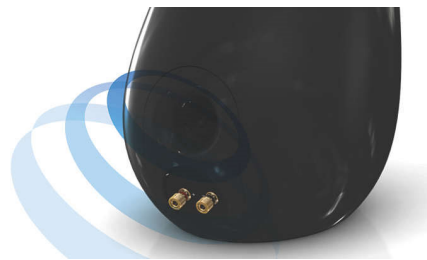

Bassreflex-Design

Der Akustiklautsprecher mit Bassreflex-Design nutzt eine auf das akustische Volumen der Lautsprecherbox abgestimmte Bassröhre zur Wiedergabe von tiefen Bässen über das kompakte Gehäuse. Das durchdachte Profil

der Bassröhre unterstützt den Luftstrom, ermöglicht einen tiefen, satten Bass selbst bei hohen Lautstärken und minimiert gleichzeitig Luftverwirbelungen, die zu einer Verzerrung führen können.