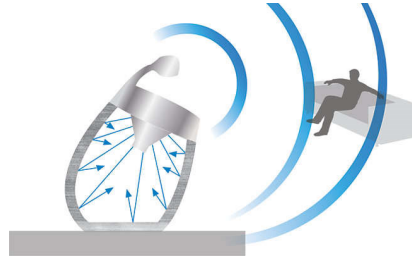

Intuitive Steuerung

- SoundStudio App für die vollständige Steuerung der Audioeinstellungen

Noch vielseitiger

- Musikübertragung mit kabelloser AirPlay-Technologie
- AUX-Eingang für einfaches Anschließen an nahezu jedes elektronische Gerät
- Ladestation

PHILIPS
Fidelio

Besonderheiten

SoundSphere

Genießen Sie mit SoundSphere die Schönheit und Energie der Musik. Dank klarem und natürlichem Klang bietet Ihnen SoundSphere ein umfassendes Sounderlebnis. Der Live-Sound gibt Ihnen das Gefühl, live beim Konzert dabei zu sein. Jeder SoundSphere-Lautsprecher ist mit einem Hochtöner ausgestattet, der sich über der Lautsprecherbox befindet. Der Hochtöner gibt den Sound klarer und in alle Richtungen wieder. Eine präzise Einstellung der Frequenzweiche und sorgfältige Ausrichtung des Woofers sowie des Hochtöners garantieren maximale Störungsfreiheit und einen noch natürlicheren Sound.

FullSound™

Die FullSound-Technologie von Philips nutzt die aktuelle digitale Signalverarbeitung für eine originalgetreu verbesserte Musikwiedergabe. Musikinhalte werden dynamisch analysiert und

optimiert, damit Sie Musik mit vielen Details und warmem Klang genießen können.

SoundCurve

Die speziell entwickelte geschwungene Rückseite dieser Philips Dockingstation sorgt für eine sehr effektive Akustik bei der Soundwiedergabe. Die gänzlich geschwungene Fläche verstärkt die Stabilität des Lautsprechergehäuses. Somit wird die interne Resonanz drastisch verringert, und Vibrationen und Verzerrungen werden vermieden. Genießen Sie ausgezeichneten kristallklaren Klang über schicke Lautsprecher.