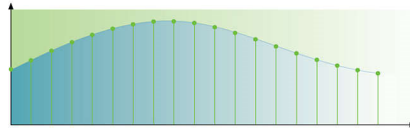

CDA áudio de 192kHz/24 bits

A taxa de amostragem de 192 KHz permite uma representação precisa das curvas de som originais. Juntamente com uma resolução de 24 bits, é captada mais informação a partir da onda sonora analógica original, proporcionando uma reprodução sonora muito mais rica.

Varrimento progressivo

O Varrimento Progressivo duplica a resolução vertical da imagem, produzindo imagens incrivelmente nítidas. Em vez de o ecrã receber primeiro o campo com as linhas ímpares seguido do campo com as linhas pares, ambos os campos são escritos em simultâneo. É criada uma imagem total instantaneamente com a resolução máxima. A essa velocidade, o olho capta uma imagem mais nítida sem a estrutura de linhas.