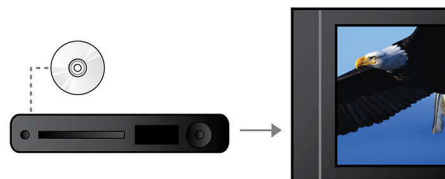

Saídas de áudio analógico e digital

Saídas de alta qualidade para áudio analógico e digital

Reproduz tudo

Reproduza praticamente qualquer disco: quer seja CD, (S)VCD, DVD, DVD+R, DVD-R,

DVD+RW ou DVD-RW. Experimente uma flexibilidade imbatível e a conveniência de reproduzir todos os seus discos num único dispositivo.

Varrimento progressivo

O Varrimento Progressivo duplica a resolução vertical da imagem, produzindo imagens incrivelmente nítidas. Em vez de o ecrã receber primeiro o campo com as linhas ímpares seguido do campo com as linhas pares, ambos os campos são escritos em simultâneo. É criada uma imagem total instantaneamente com a resolução máxima. A essa velocidade, o olho capta uma imagem mais nítida sem a estrutura de linhas.