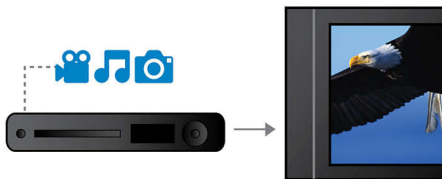

Reproduz tudo

Reproduza praticamente qualquer formato multimédia: quer seja DivX, MP3, WMA ou JPEG. Experimente a conveniência imbatível de uma grande capacidade de reprodução, e o luxo de partilhar ficheiros multimédia no seu TV ou sistema de cinema em casa, no conforto da sua sala.