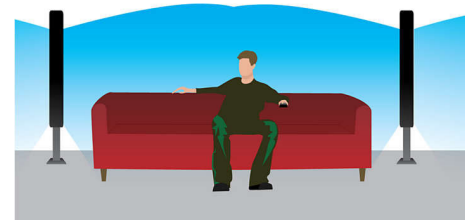

Standlautsprecher

Standlautsprecher für freie Aufstellung