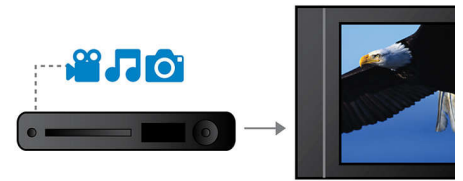

Alle Formate

Geben Sie praktisch jedes gewünschte Medienformat wieder, ob DivX, MP3, WMA oder JPEG. Erleben Sie den unschlagbaren Komfort der hohen Wiedergabekompatibilität und den Luxus der Wiedergabe von Mediendateien auf Ihrem Fernseher oder Home Entertainment-System – ganz bequem in Ihrem Wohnzimmer.