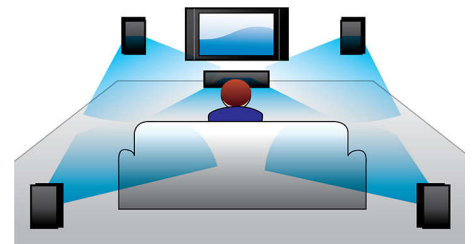

Alle Formate

Geben Sie praktisch jedes gewünschte Medienformat wieder, ob DivX, MP3, WMA oder JPEG. Erleben Sie den unschlagbaren Komfort der hohen Wiedergabekompatibilität und den Luxus der Wiedergabe von Mediendateien auf Ihrem Fernseher oder Home Entertainment-System – ganz bequem in Ihrem Wohnzimmer.

Standlautsprecher

Standlautsprecher für freie Aufstellung

DTS, Dolby Digital, Pro Logic II

Durch einen integrierten DTS- und Dolby Digital Decoder entfällt die Notwendigkeit eines externen Decoders, da alle sechs Audiodatenkanäle intern verarbeitet werden, um ein Surround-Sound-Erlebnis und eine erstaunlich natürliche Atmosphäre sowie eine dynamische Realität zu bieten. Dolby Pro Logic II bietet 5-Kanal Surround Sound von beliebigen Stereoquellen.