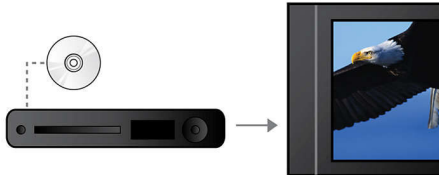

Alle Formate

Geben Sie praktisch alle Discs wieder, ob CDs, (S)VCDs, DVDs, DVD+R, DVD-R, DVD+RW, DVD-RW oder DVD+R DL. Erleben Sie die unschlagbare Flexibilität und den Komfort der Wiedergabe aller Ihrer Discmedien auf nur einem Gerät.