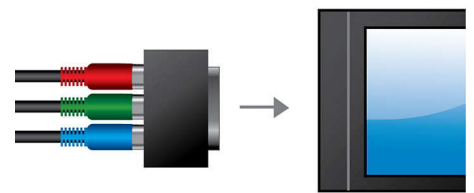

Amplificatore avanzato in classe D

Amplificatore avanzato in classe D per un suono potente e compatto

Sintonizzatore FM integrato

Sintonizzatore FM integrato

Connettività RGB su Scart

RGB su SCART è un collegamento tramite cavo che garantisce una connessione facile e un'uscita video di alta qualità.