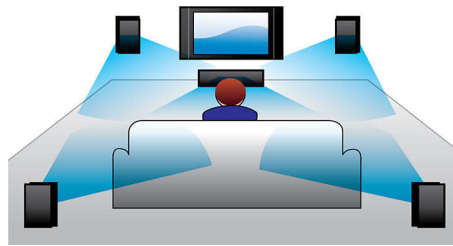

Philips
Sistema Home Theater
DVD

HTS3019

Audio surround di ottima qualità e nitidezza superiore

Come al cinema

Rilassati e immergiti nei film nel comfort del tuo salotto, grazie all'audio surround multicanale di alta qualità, disponibile tramite unità USB e qualsiasi tipo di disco.

Collegati e prova le diverse sorgenti

- USB Media Link per la riproduzione multimediale da unità flash USB

PHILIPS

In evidenza

USB Media Link

Il bus seriale universale o USB è un protocollo standard utilizzato per collegare PC, periferiche e apparecchiature elettroniche. Grazie alla funzione USB Media Link, è sufficiente collegare il dispositivo USB e selezionare il video, la foto o il brano musicale che desideri riprodurre.

Certificazione DivX Ultra

Grazie al supporto DivX, è possibile riprodurre video codificati in questo formato comodamente seduti sul divano di casa. Il formato DivX è una tecnologia di compressione video basata su MPEG4 che consente di salvare file di grandi dimensioni, contenenti film, trailer o video musicali, su supporti come CD-R/RW e DVD registrabili. DivX Ultra unisce la riproduzione DivX a utilissime funzioni quali sottotitoli integrati, audio in più lingue, tracce multiple e menu in un unico formato file.

Dolby Digital Pro Logic II

Il decodificatore incorporato Dolby Digital elimina la necessità di un decodificatore esterno, poiché è in grado di elaborare tutte le informazioni dei sei canali audio e garantire un audio surround potente, naturale ed estremamente realistico. Dolby Pro Logic II genera cinque canali di elaborazione surround da qualsiasi sorgente stereo.