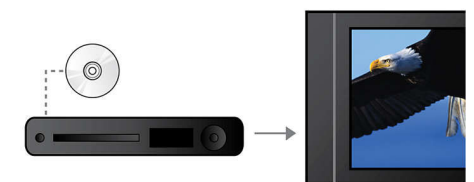

Riproduce tutti i formati

Possibilità di riprodurre praticamente tutti i tipi di dischi: CD, (S)VCD, DVD, DVD+R, DVD-R, DVD+RW, DVD-RW o DVD+R DL. Scopri l'impareggiabile flessibilità e la comodità di poter riprodurre tutti i tuoi dischi su un unico dispositivo.