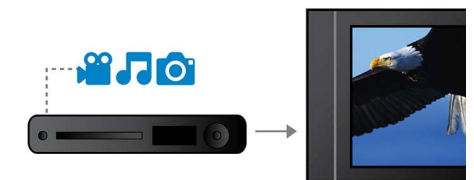

Dolby Digital Pro Logic II

Il decodificatore incorporato Dolby Digital elimina la necessità di un decodificatore esterno, poiché è in grado di elaborare tutte le informazioni dei sei canali audio e garantire un audio surround potente, naturale ed estremamente realistico. Dolby Pro Logic II genera cinque canali di elaborazione surround da qualsiasi sorgente stereo.

Amplificatore avanzato in classe D

Amplificatore avanzato in classe D per un suono potente e compatto

Sintonizzatore FM integrato

Sintonizzatore FM integrato

Connettività RGB su Scart

RGB su SCART è un collegamento tramite cavo che garantisce una connessione facile e un'uscita video di alta qualità.

Riproduce tutti i formati

Riproduci i formati multimediali che desideri: DivX, MP3, WMA o JPEG. Approfitta dell'imbattibile riproducibilità e condividi i file multimediali direttamente sul tuo televisore o sistema Home Theater, comodamente seduto in soggiorno.