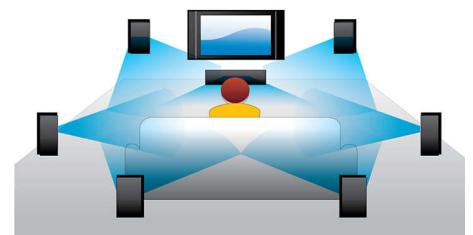

Dolby TrueHD und DTS-HD MA

DTS-HD Master Audio und Dolby TrueHD liefern feinsten 7.1 Sound von Ihren Blu-ray Discs. Die Audiowiedergabe ist praktisch nicht zu unterscheiden vom Studio-Master. So hören Sie das, was Sie der Regisseur hören lassen wollte. DTS-HD Master Audio und Dolby TrueHD vervollständigen Ihr hochauflösendes Home Entertainment.