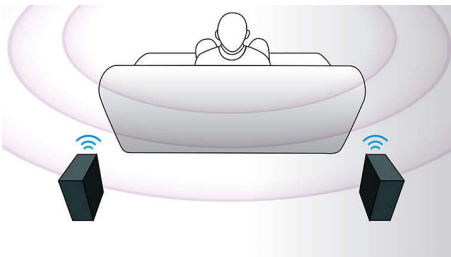

- Full HD 3D Blu-ray für ein beeindruckendes 3D-Filmerlebnis

PHILIPS

Besonderheiten

Double Bass-Sound

Leistungsstarke Lautsprecher mit einem Bassreflex-System und zwei Bassröhren verbessern den Klang bei niedrigen Frequenzen und sorgen für satten Sound und tiefe Bässe. So werden Sie das leiseste Summen wie auch das tiefe Donnern hören.

Option für kabellose Rücklautsprecher

Kabellose Rear-Lautsprecher sorgen für freie Auswahl bei ihrer Platzierung im Zimmer. Da sie mit einer interferenzfreien Technologie ausgestattet sind, kommt es zu keinen Tonstörungen, sodass die Lautsprecher vollen Surround Sound bieten und dabei ganz ohne störende Kabel auskommen.