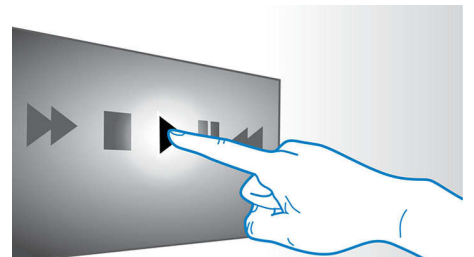

Einzigartige Touchpanel-Steuerung

Mit der Touch-Steuerung können Sie sowohl die Lautstärke als auch andere Wiedergabeoptionen steuern, indem Sie einfach die berührungsempfindlichen Bedienelemente auf dem Hauptgerät bedienen.