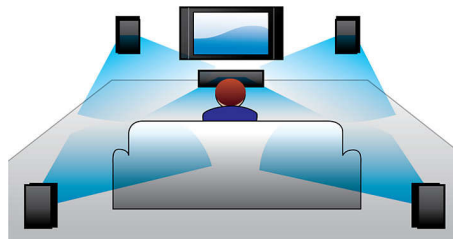

Dolby TrueHD und DTS-HD

Dolby TrueHD und DTS-HD Master Audio Essential liefern optimalen Sound von Ihren Blu-ray Discs. Die Audiowiedergabe ist praktisch nicht zu unterscheiden vom Studio-Master. So hören Sie das, was Sie der Regisseur hören lassen wollte. Dolby TrueHD und DTS-HD Master Audio Essential vervollständigen Ihr hochauflösendes Home Entertainment-Erlebnis.