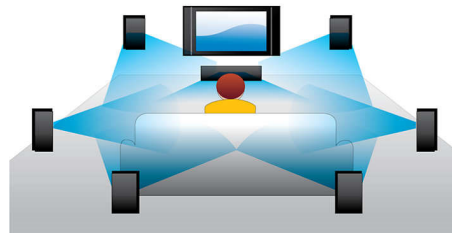

PHILIPS

Besonderheiten

Untertitelverschiebung

Die Untertitelverschiebung ist eine Funktion, mit der Benutzer die Position von Filmuntertiteln auf dem Bildschirm eines Fernsehers oder Computers bequem verändern können. Mit der Fernbedienung können die Untertitel auf dem Bildschirm nach oben und unten verschoben werden. Auf Breitbildgeräten, z. B. 21:9 Cinema-Fernsehern und Projektoren, werden Untertitel manchmal abgeschnitten. Um diese besser lesen zu können, muss der Benutzer das Bildschirmformat anpassen, was der Idee von Breitbildgeräten widerspricht. Mit der Untertitelverschiebung kann das optimale Bildschirmformat beibehalten werden, während die Untertitel ideal auf dem Bildschirm positioniert sind.

Wiedergabe von Blu-ray Discs

Blu-ray Discs können hochauflösende Daten wie Fotos mit einer Auflösung von 1920 x 1080, die für hochauflösende Bilder steht, speichern. Szenen werden zum Leben erweckt, indem Details hervorstechen, Bewegungen flüssig werden und Bilder kristallklar sind. Blu-ray bietet zudem

Dolby TrueHD

Dolby TrueHD bietet 7.1-Kanäle des besten Sounds von Ihren Blue-ray-Discs. Die Audiowiedergabe ist praktisch nicht zu unterscheiden vom Studio-Master. So hören Sie das, was Sie laut Hersteller hören sollten. Dolby TrueHD vervollständigt ihr hochauflösendes Home Entertainment Erlebnis.

BD-Live (Profil 2.0)

BD-Live eröffnet Ihnen neue Möglichkeiten in der Welt des High Definition. Erhalten Sie aktuelle Inhalte, indem Sie einfach Ihren Blu-ray Disc-Player mit dem Internet verbinden. Es erwarten Sie interessante Neuigkeiten wie exklusive Downloads, Live-Events, Live-Chats,