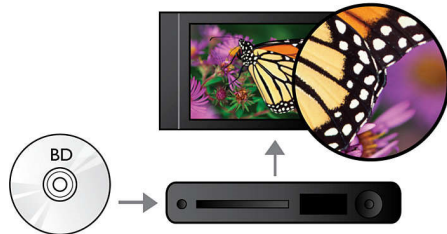

PHILIPS

Besonderheiten

Untertitelverschiebung

Die Untertitelverschiebung ist eine Funktion, mit der Benutzer die Position von Filmuntertiteln auf dem Bildschirm eines Fernsehers oder Computers bequem verändern können. Mit der Fernbedienung können die Untertitel auf dem Bildschirm nach oben und unten verschoben werden. Auf Breitbildgeräten, z. B. 21:9 Cinema-Fernsehern und Projektoren, werden Untertitel manchmal abgeschnitten. Um diese besser lesen zu können, muss der Benutzer das Bildschirmformat anpassen, was der Idee von Breitbildgeräten widerspricht. Mit der Untertitelverschiebung kann das optimale Bildschirmformat beibehalten werden, während die Untertitel ideal auf dem Bildschirm positioniert sind.

Wiedergabe von Blu-ray Discs

Blu-ray Discs können hochauflösende Daten wie Fotos mit einer Auflösung von 1920 x 1080, die für hochauflösende Bilder steht, speichern. Szenen werden zum Leben erweckt, indem Details hervorstechen, Bewegungen flüssig werden und Bilder kristallklar sind. Blu-ray bietet zudem