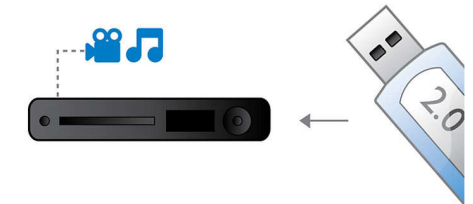

BD-Live (Profil 2.0)

BD-Live eröffnet Ihnen neue Möglichkeiten in der Welt des High Definition. Erhalten Sie aktuelle Inhalte, indem Sie einfach Ihren Blu-ray Disc-Player mit dem Internet verbinden. Es erwarten Sie interessante Neuigkeiten wie exklusive Downloads, Live-Events, Live-Chats,

Spiele und Online-Shopping. Nutzen Sie High Definition optimal mit Blu-ray Disc-Wiedergabe und BD-Live.

1080p bei 24 Bilder/Sek.

Bringen Sie echtes Kinoerlebnis in Ihr Wohnzimmer mit einer Videowiedergabe von 24 Bildern pro Sekunde. Originalfilme werden mit dieser Frame-Rate aufgenommen und liefern eine einzigartige Atmosphäre und Bildstruktur. Blu-ray Disc-Player von Philips können Ihnen 24 Frames pro Sekunde direkt von Blu-ray Discs bringen - und damit sensationelle High-Definition-Bilder wie im Kino, die Sie in Erstaunen versetzen werden.

High-Speed-USB 2.0-Verbindung

Die universelle serielle Schnittstelle, kurz USB genannt, ist ein Standardprotokoll für den problemlosen Anschluss von PCs, Peripheriegeräten und Unterhaltungselektronik. High-Speed USB-Geräte haben eine Datenübertragungsrate von bis zu 480 Mbit/s, im Gegensatz zu den 12 Mbit/s des ursprünglichen USB-Standards. Mit der High-Speed USB 2.0-Verbindung müssen Sie lediglich Ihr USB-Gerät anschließen, den Film, den Musiktitel oder das Foto auswählen und die Wiedergabe starten.