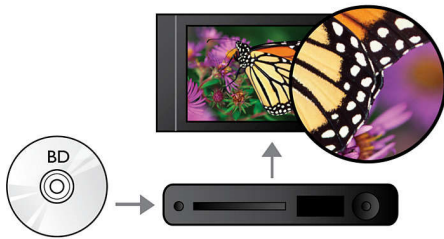

Besonderheiten

Wiedergabe von Blu-ray Discs

Blu-ray Discs können hochauflösende Daten wie Fotos mit einer Auflösung von 1920 x 1080, die für hochauflösende Bilder steht, speichern. Szenen werden zum Leben erweckt, indem Details hervorstechen, Bewegungen flüssig werden und Bilder kristallklar sind. Blu-ray bietet zudem unkomprimierten Surround-Sound – so wird Ihr Klangerlebnis unglaublich wirklichkeitstreu. Die hohe Speicherkapazität von Blu-ray Discs ermöglicht auch den Einbau interaktiver Funktionen. Nahtlose Navigation während der Wiedergabe und andere spannende Funktionen wie Pop-up-Menüs bringen eine neue Dimension in das Home Entertainment.