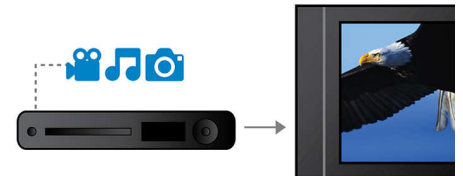

Alle Formate

Geben Sie praktisch jedes gewünschte Medienformat wieder, ob WMV, DivX, MP3 oder JPEG. Erleben Sie den unschlagbaren Komfort der hohen Wiedergabekompatibilität und den Luxus der Wiedergabe von Mediendateien auf Ihrem Fernseher oder Home Entertainment-System – ganz bequem in Ihrem Wohnzimmer.