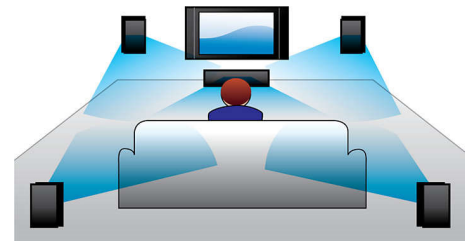

DTS, Dolby Digital, Pro Logic II

Durch einen integrierten DTS- und Dolby Digital Decoder entfällt die Notwendigkeit eines externen Decoders, da alle sechs Audiodatenkanäle intern verarbeitet werden, um ein Surround-Sound-Erlebnis und eine erstaunlich natürliche Atmosphäre sowie eine dynamische Realität zu bieten. Dolby Pro Logic II bietet 5-Kanal Surround Sound von beliebigen Stereoquellen.