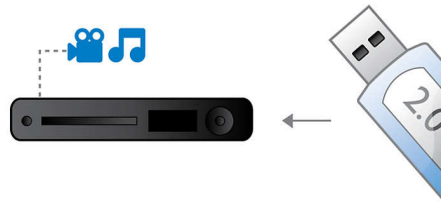

Der universelle serielle Bus, kurz USB genannt, ist ein Standardprotokoll für den problemlosen Anschluss von PCs, Peripheriegeräten und Unterhaltungselektronik. High-Speed USB-Geräte haben eine Datenübertragungsrate von bis zu 480 Mbit/s, im Gegensatz zu den 12 Mbit/s des ursprünglichen USB-Standards. Mit der High-Speed USB 2.0-Verbindung müssen Sie lediglich Ihr USB-Gerät anschließen, den Film, den Musiktitel oder das Foto auswählen und die Wiedergabe starten.