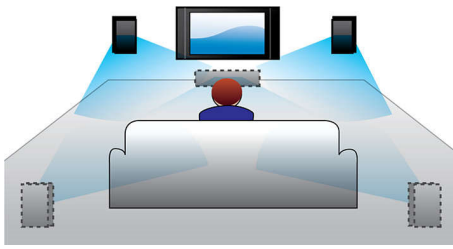

- Anspruchsvolles Design, das zu jedem Flachbildfernseher passt.
- Schnelle und einfache Einrichtung für eine problemlose Installation

PHILIPS

Besonderheiten

Dolby Virtual Lautsprecher

Bei Dolby Virtual Lautsprechern handelt es sich um eine hoch entwickelte Audiovirtualisierungstechnologie für unvergesslichen Surround Sound über ein Zwei-Lautsprecher-System. Hoch entwickelte realistische Algorithmen bilden die Klangmerkmale originalgetreu nach, die in einer idealen 5.1-Kanal-Umgebung vorkommen. Durch Erweitern der 2-Kanal-Umgebung wird die DVD-Wiedergabe verbessert. Kombiniert mit Dolby Pro Logic II-Verarbeitung kann jede hochwertige Stereoquelle in wahrheitsgetreuen Mehrkanal-Surround Sound verwandelt werden. Sie benötigen keine zusätzlichen Lautsprecher, Kabel oder Lautsprecherständer, um ein raumfüllendes Klangerlebnis zu genießen.