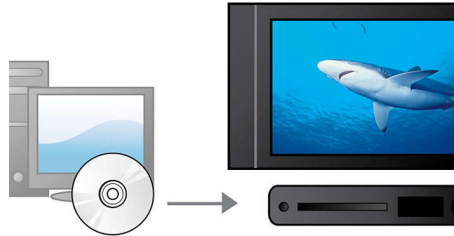

DivX-zertifiziert

Mit DivX-Unterstützung können Sie DivX-kodierten Videos ganz bequem in Ihrem Wohnzimmer genießen. Das Medienformat DivX ist eine MPEG4-basierte Technologie zur Videokomprimierung, mit deren Hilfe große Dateien, z. B. Filme, Trailer oder Musikvideos auf Datenträgern, wie CD-R/RW und aufnahmefähigen DVDs gespeichert werden.