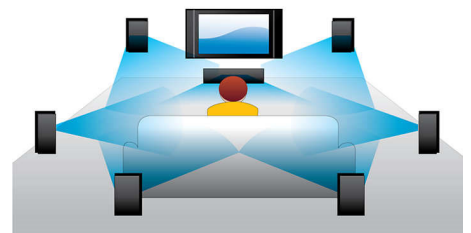

Dolby TrueHD und DTS-HD MA

DTS-HD Master Audio und Dolby TrueHD liefern feinsten 7.1 Sound von Ihren Blu-ray Discs. Die Audiowiedergabe ist praktisch nicht zu unterscheiden vom Studio-Master. So hören Sie das, was Sie der Regisseur hören lassen wollte. DTS-HD Master Audio und Dolby TrueHD vervollständigen Ihr hochauflösendes Home Entertainment.