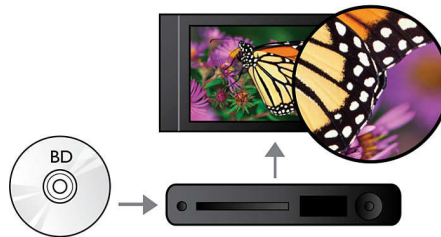

Wiedergabe von Blu-ray Discs

Blu-ray Discs können hochauflösende Daten wie Fotos mit einer Auflösung von 1920 x 1080, die für hochauflösende Bilder steht, speichern. Szenen werden zum Leben erweckt, indem Details hervorstechen, Bewegungen flüssig werden und Bilder kristallklar sind. Blu-ray bietet zudem unkomprimierten Surround-Sound – so wird Ihr Klangerlebnis unglaublich wirklichkeitsgetreu. Die hohe

Speicherkapazität von Blu-ray Discs ermöglicht auch den Einbau interaktiver Funktionen. Nahtlose Navigation während der Wiedergabe und andere spannende Funktionen wie Pop-up-Menüs bringen eine neue Dimension in das Home Entertainment.