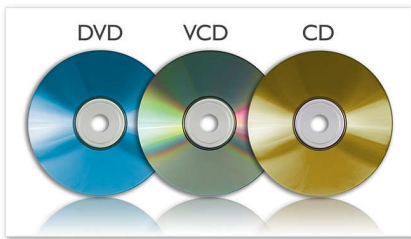

Besonderheiten

DVD, DVD+/-RW, (S)VCD, CD

Der tragbare DVD-Player von Philips ist mit den gängigsten DVD- und CD-Formaten kompatibel. Die Formate DVD, DVD+/-R, DVD+/-RW, (S)VCD und CD können alle auf dem DVD-Player wiedergegeben werden. DVD+/-R bezeichnet ein DVD-Laufwerk, auf dem beide gängigen beschreibbaren DVD-Formate wiedergegeben werden können. Ebenso können auch beide gängigen wiederbeschreibbaren Disc-Formate auf dem DVD+/-RW-Laufwerk wiedergegeben werden.

Wiedergabefortsetzung nach Ausschalten

Wenn der DVD-Player direkt ausgeschaltet wird, oder die Stromversorgung unterbrochen wird, merkt er sich, an welcher Stelle Sie beim letzten Mal aufgehört haben. Wenn Sie keine neue DVD einlegen, startet der Player die Wiedergabe des Films an der Stelle, an der Sie beim letzten Mal aufgehört haben, indem er einfach die DVD erneut lädt. Das macht Ihnen Ihr Leben leichter!