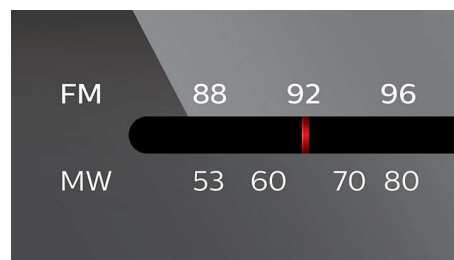

UKW/MW-Tuner

UKW/MW-Stereotuner (AM)