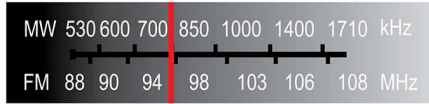

Besonderheiten

Integrierter UKW/MW-Tuner

Integrierter UKW/MW-Tuner