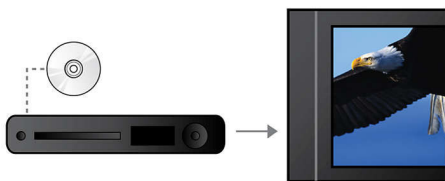

Alle Formate

Geben Sie praktisch alle Discs wieder, ob CDs, (S)VCDs, DVDs, DVD+R, DVD-R, DVD+RW, DVD-RW oder DVD+R DL. Erleben Sie die unschlagbare Flexibilität und den Komfort der Wiedergabe aller Ihrer Discmedien auf nur einem Gerät.