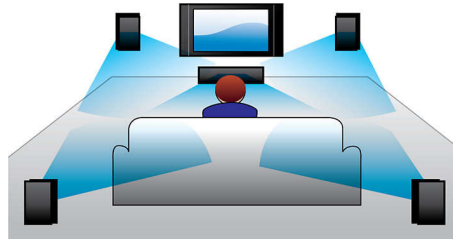

## Alle Formate

Geben Sie praktisch alle Discs wieder, ob CDs, (S)VCDs, DVDs, DVD+R, DVD-R, DVD+RW, DVD-RW oder DVD+R DL. Erleben Sie die unschlagbare Flexibilität und den Komfort der Wiedergabe aller Ihrer Discmedien auf nur einem Gerät.

Mediendateien auf Ihrem Fernseher oder Home Entertainment-System – ganz bequem in Ihrem Wohnzimmer.

## Dolby Digital und Pro Logic II

Durch einen integrierten Dolby Digital Decoder entfällt die Notwendigkeit eines externen Decoders, da alle sechs Audiodatenkanäle intern verarbeitet werden, um ein Surround Sound-Erlebnis und eine erstaunlich natürliche Atmosphäre sowie eine dynamische Realität zu bieten. Dolby Pro Logic II bietet 5-Kanal Surround Sound von beliebigen Stereoquellen.