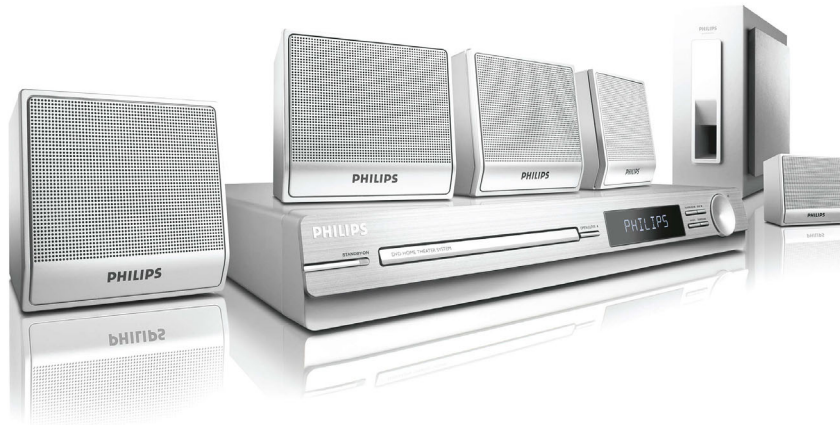

Philips  
DVD Home  
Entertainment-System

HTS3000

## Klingt einfach fantastisch

Dieses elegante, kompakte und digitale Home Entertainment-System kann nahezu jede Disc im Dolby DTS-Mehrkanal-Sound in hoher Qualität wiedergeben. So können Sie sich zu Hause entspannen und Ihre Lieblingsfilme und -musik optimal genießen.