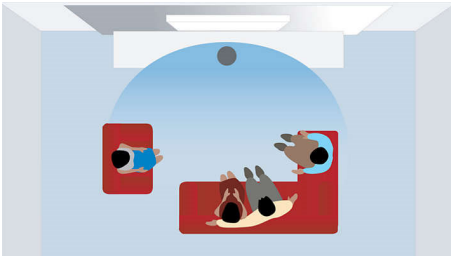

Besonderheiten

Cinema Sound

Cinema Sound bietet dynamischen Sound mit einem einteiligen System sowie ein unschlagbares Hörerlebnis in jedem Raum. Durch einen sorgfältig abgestimmten Mix aus Array-Signalverarbeitung, Psychoakustik und präziser Positionierung der Treiber liefert Cinema Sound ein entscheidend verbreitertes Klangbild, das den Hörer mit Sound umgibt – und zwar absolut ohne Kabelsalat.