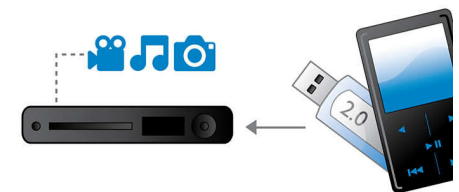

Integrierter Subwoofer

Ein integrierter Subwoofer bietet alle tiefen Töne, die ein großartiges Hörerlebnis ausmachen – unabhängig davon, ob Sie sich einen Film ansehen oder eine Musik-CD abspielen. Selbst die tiefsten Bässe sind reich und klar und sorgen für sensationelle Unterhaltung mit Intensität und Kraft – so wie es sein sollte. Trotz des gewaltigen Sounderlebnisses ist mit dem integrierten Subwoofer kein "Kabelsalat" verbunden. Sie genießen perfekte Unterhaltung, und Ihr Zimmer bleibt so aufgeräumt wie zuvor. Erfreuen Sie sich an Ihrem Zimmer – und am Sound.

Spielt mehrere Disks ab

Spielt mehrere Disk- und Medienformate ab

Integriertes Dock für iPod/iPhone

Mit dem integrierten Dock für iPod/iPhone können Sie Filme, Musik und Fotos von Ihrem iPod/iPhone wiedergeben. Zudem können Sie mit der Fernbedienung Ihres Home-Entertainment-Systems den iPod/das iPhone über Ihren Fernsehbildschirm steuern und seinen Inhalt durchsuchen. Das integrierte Dock macht Schluss mit unpraktischen Kabeln und Steckverbindungen und ermöglicht flexible Unterhaltung zu Hause – ganz bequem und kinderleicht.

USB und MP3 Link

USB und MP3 Link für den Anschluss aller tragbaren Geräte

Daten

Ton

- Frequenzgang: 180 Hz ~ 18 kHz/+3 dB Hz
- Verbesserung der Soundqualität: Nachtmodus
- Soundsystem: Dolby Digital, DTS, MPEG2, Stereo, Cinema Sound
- Equalizer-Einstellungen: Action, Classic, Konzert, Spiele, Nachrichten, Party, Rock
- Signal/Rausch-Verhältnis: > 60 dB (A-gewichtet)
- Gesamtleistung (RMS): 50 W

Anschlüsse

- Vordere/seitliche Anschlüsse: Anschluss für Dockingstation, Kopfhörerbuchse 3,5 mm, High-Speed USB
- Rückseitige Anschlüsse: 12-V-Gleichspannungseingang, Aux-Eingang, Composite-Videoausgang (FBAS), HDMI-Ausgang, MP3 Link