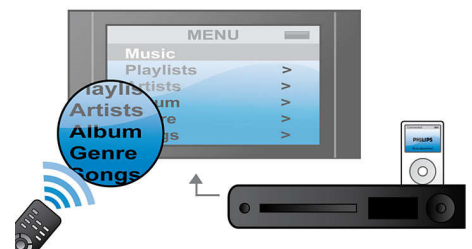

Integrierter Subwoofer

Ein integrierter Subwoofer bietet alle tiefen Töne, die ein großartiges Hörerlebnis ausmachen – unabhängig davon, ob Sie sich einen Film ansehen oder eine Musik-CD abspielen. Selbst die tiefsten Bässe sind reich und klar und sorgen für sensationelle Unterhaltung mit Intensität und Kraft – so wie es sein sollte. Trotz des gewaltigen Sounderlebnisses ist mit dem integrierten Subwoofer kein "Kabelsalat" verbunden. Sie genießen perfekte Unterhaltung, und Ihr Zimmer bleibt so aufgeräumt wie zuvor. Erfreuen Sie sich an Ihrem Zimmer – und am Sound.

HDMI 1080p

HDMI 1080p Upscaling liefert kristallklare Bilder. Filme in Standardauflösung können Sie jetzt in wirklichkeitsgetreuer High Definition-Auflösung genießen – mit besserem Detailkontrast und wirklichkeitsgetreueren Bildern. Progressive Scan (durch das "p" in "1080p" gekennzeichnet) eliminiert die auf Fernsehbildschirmen vorherrschende Zeilenstruktur, wodurch ebenfalls makellos scharfe Bilder erzeugt werden. Außerdem können über HDMI unkomprimierte digitale HD-Videosignale und digitale Mehrkanal-Audiosignale direkt und digital übertragen werden. Weil keine Umwandlung auf Analogsignale mehr erforderlich ist, liefert HDMI perfekte Bild- und Tonqualität ohne jedes Rauschen.

Spielt mehrere Disks ab

Spielt mehrere Disk- und Medienformate ab

Integriertes Dock für iPod/iPhone

Mit dem integrierten Dock für iPod/iPhone können Sie Filme, Musik und Fotos von Ihrem iPod/iPhone wiedergeben. Zudem können Sie mit der Fernbedienung Ihres Home-Entertainment-Systems den iPod/das iPhone über Ihren Fernsehbildschirm steuern und seinen Inhalt durchsuchen. Das integrierte Dock macht Schluss mit unpraktischen Kabeln und Steckverbindungen und ermöglicht flexible Unterhaltung zu Hause – ganz bequem und kinderleicht.