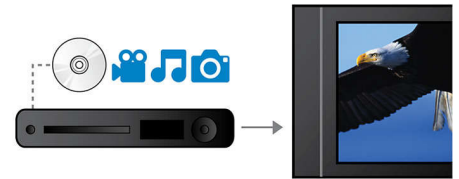

Integrierter Subwoofer

Ein integrierter Subwoofer bietet alle tiefen Töne, die ein großartiges Hörerlebnis ausmachen – unabhängig davon, ob Sie sich einen Film ansehen oder eine Musik-CD abspielen. Selbst die tiefsten Bässe sind reich und klar und sorgen für sensationelle Unterhaltung mit Intensität und Kraft – so wie es sein sollte. Trotz des gewaltigen Sounderlebnisses ist mit dem integrierten Subwoofer kein "Kabelsalat" verbunden. Sie genießen perfekte Unterhaltung, und Ihr Zimmer bleibt so aufgeräumt wie zuvor. Erfreuen Sie sich an Ihrem Zimmer – und am Sound.

FullSound™

Die innovative FullSound Technologie von Philips gibt akustische Details der komprimierten MP3-Musik realitätsgetreu wieder, wodurch sie erheblich verbessert wird. Für unvergessliche Musik ohne jegliche Störung. FullSound basiert auf einem Audio-Nachbearbeitungsalgorithmus und kombiniert die Erfahrung von Philips in der Wiedergabe von Musik mit der Leistungskraft der neuesten Generation digitaler Signalprozessoren (DSP). So erhalten Sie einen satteren Bass mit verbesserter Tiefenschärfe und Wirkung sowie eine glasklaren Sprach- und Instrumentenwiedergabe. Entdecken Sie Ihre komprimierte MP3-Musik neu! Die wirklichkeitsgetreue Klangqualität wird Sie mitreißen.

Spielt mehrere Disks ab

Spielt mehrere Disk- und Medienformate ab

Integriertes Dock für iPod/iPhone

Mit dem integrierten Dock für iPod/iPhone können Sie Filme, Musik und Fotos von Ihrem iPod/iPhone wiedergeben. Zudem können Sie mit der Fernbedienung Ihres Home-Entertainment-Systems den iPod/das iPhone über Ihren Fernsehbildschirm steuern und seinen Inhalt durchsuchen. Das integrierte Dock macht Schluss mit unpraktischen Kabeln und Steckverbindungen und ermöglicht flexible Unterhaltung zu Hause – ganz bequem und kinderleicht.