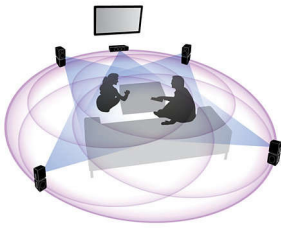

#### **Genießen Sie Entertainment von verschiedensten Geräten**

- Full HD 3D Blu-ray für ein beeindruckendes 3D-Filmerlebnis
- DLNA-Netzwerkverbindung für Musik- und Videowiedergabe von Ihrem PC
- Philips Net TV mit WiFi für Online-Dienste auf Ihrem Fernseher

#### **Ultimatives Sounderlebnis**

- Dolby TrueHD und DTS-HD für HiFi Surround Sound
- 360Sound erfüllt den Raum mit Sound aus jedem Winkel

### 360Sound

Im Gegensatz zu einem herkömmlichen 5.1 Home Theater verfügen die 360Sound-Satellitenlautsprecher über jeweils drei Lautsprecher, einen Frontlautsprecher und zwei zur Seite hin abstrahlende, die so angeordnet sind, dass Sie aus allen Richtungen vom beeindruckendem Surround Sound umgeben sind. Zusätzlich zum Prinzip der Dipole verwendet Philips einen eigenen Algorithmus, um den ergreifenden Soundeffekt noch zu verstärken. Dank hochwertiger akustischer Komponenten wie Soft-Kalotten-Hochtöner, Neodym-Magneten und Class D-Digitalverstärkern bietet 360Sound außergewöhnlichen Sound aus jedem Winkel. So können Sie in Ihrem eigenen Wohnzimmer ein echtes Kinoerlebnis genießen.