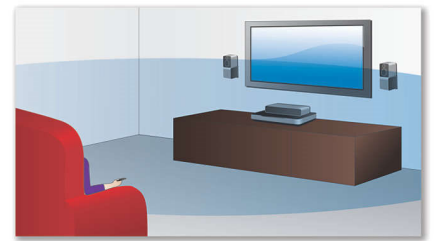

Ikonische, kompakte Lautsprecher

Ikonische, kompakte Lautsprecher verleihen Ihrem Zuhause eine besondere Note