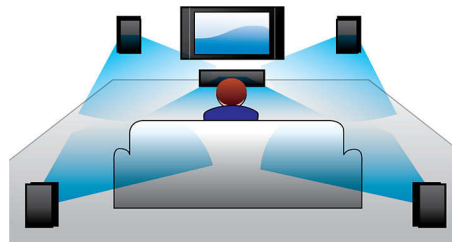

Dolby TrueHD und DTS-HD

Dolby TrueHD und DTS-HD Master Audio Essential liefern optimalen Sound von Ihren Blu-ray Discs. Die Audiowiedergabe ist praktisch nicht zu unterscheiden vom Studio-Master. So hören Sie das, was Sie der Regisseur hören lassen wollte. Dolby TrueHD und DTS-HD Master Audio Essential vervollständigen Ihr hochauflösendes Home Entertainment-Erlebnis.