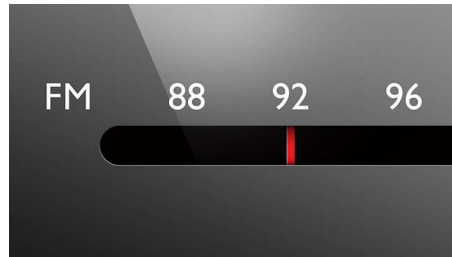

Tragbares Radio
Taschenformat Stereo-Kopfhörer

AE6580/00

Besonderheiten

Kopfhöreranschluss

Kopfhöreranschluss für individuellen
Musikgenuss

Analoger UKW/MW-Tuner

Analoger UKW/MW-Radio-Tuner

Taschenformat

Taschenformat für unterwegs

Stereokopfhörer

Stereokopfhörer

Stereo-InEar-Kopfhörer inklusive

Stereo-InEar-Kopfhörer inklusive

Einfache Steuerung über Daumenrad

Einfache Steuerung über Daumenrad für
Lautstärke und Ein-/Ausschalten