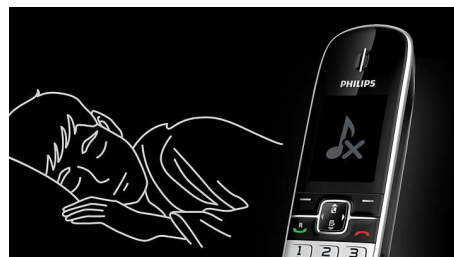

Bis zu 45 Minuten Aufnahmezeit

Mit einer Aufnahmezeit von 45 Min. verpassen Sie keine wichtige Nachricht mehr.

Babyphone

Erhalten Sie eine Benachrichtigung, wenn Ihr Baby Sie braucht. Positionieren Sie das DECT-Mobilteil einfach im Kinderzimmer. Sie erhalten dann eine Benachrichtigung auf Ihrer Basisstation, auf einem anderen DECT-Telefon (d. h. über eine andere Festnetznummer) oder auf einem Mobiltelefon (wenn Sie außer Haus sind), wenn das Baby anfängt zu weinen.

Stummschaltmodus mit Filterung

Schätzen Sie Ihre Privatsphäre und Ruhe zuhause? Deaktivieren Sie die Klingeltöne ganz einfach zu bestimmten Zeiten, zu denen Sie nicht angerufen werden möchten, und genießen Sie die Ruhe. Eine zusätzliche Filterfunktion ermöglicht es, jede ausgewählte Nummer aus dem Telefonbuch bei Anruf stummzuschalten. Stellen Sie so sicher, dass Sie nur von den "richtigen" Leuten angerufen werden können.