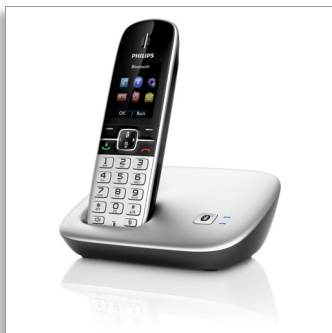

Philips MobileLink
 Digitales Schnurlostelefon
 mit MobileLink

Premium-Bereich

S8

Alle Festnetz- und Mobiltelefonanrufe auf einem Telefon

Verbinden Sie bis zu zwei Mobiltelefone

Über MobileLink können Sie all Ihre Festnetz- und Mobiltelefonanrufe einfach und bequem auf nur einem intelligenten Gerät verwalten. Laden Sie einfach Ihre gesamten Kontakte von Ihrem Mobiltelefon herunter, und schon kann es losgehen.

Erleben Sie hervorragende Klangqualität

- HQ-Sound und MySound für kristallklare Anrufe

Genießen Sie eine große Auswahl nützlicher Funktionen

- Hoher Kontrast, 4,5 cm (1,8") TFT-Farbdisplay
- Nachrichten von bis zu 45 Min. auf Ihrem Anrufbeantworter
- Stummschaltmodus mit Option zur Anruferfilterung
- Das Babyphone lässt Sie wissen, wenn Ihr Baby Ihre Aufmerksamkeit braucht
- Verhindern Sie unbeabsichtigt ausgehende Anrufe mithilfe der Anrufsperre