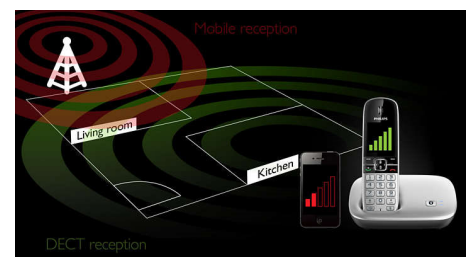

Kristallklare Mobiltelefonanrufe überall

Verabschieden Sie sich von verpassten oder unterbrochenen Anrufen und schlechter Sprachqualität aufgrund von Mobilfunklöchern. Positionieren Sie Ihr Mobiltelefon einfach dort, wo der Empfang am besten ist und verbinden Sie es mit der Basisstation Ihres neuen Telefons mit aktivierter MobileLink-Funktion. Genießen Sie jetzt Anrufe mit ausgezeichneter Qualität überall in Ihrem Zuhause oder Büro. Und das Beste: Sie können Ihr Mobiltelefon aufladen, während Sie telefonieren.