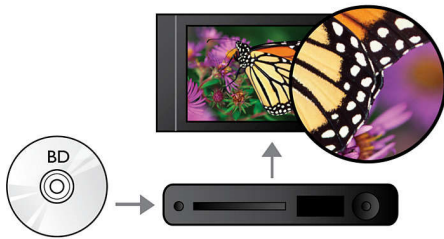

Philips
Blu-ray Disc-Player

BDP7100

Willkommen in der Welt von High Definition

mit Blu-ray Disc-Wiedergabe

Schöpfen Sie das gesamte Potenzial Ihres HD-Fernsehers aus, und genießen Sie das ultimative Fernseherlebnis

Mehr hören

- Dolby TrueHD und DTS-HD für HiFi 7.1 Surround Sound

Mehr sehen

- Blu-ray Disc-Wiedergabe für gestochen scharfe Bilder in Full HD, 1080p
- DVD Video-Upscaling auf 1080p über HDMI für Bilder in annähernder HD-Qualität
- 1080p bei 24 Bilder/Sek. für kinoleiche Bilder

Mehr genießen

- Genießen Sie all Ihre Filme und Ihre Musik von CDs und DVDs

PHILIPS

Besonderheiten

Wiedergabe von Blu-ray Discs

Blu-ray Discs können hochauflösende Daten wie Fotos mit einer Auflösung von 1920 x 1080, die für hochauflösende Bilder steht, speichern. Szenen werden zum Leben erweckt, indem Details hervorstechen, Bewegungen flüssig werden und Bilder kristallklar sind. Blu-ray bietet zudem unkomprimierten Surround-Sound – so wird Ihr Klangerlebnis unglaublich wirklichkeitsgetreu. Die hohe Speicherkapazität von Blu-ray Discs ermöglicht auch den Einbau interaktiver Funktionen. Nahtlose Navigation während der Wiedergabe und andere spannende Funktionen wie Pop-up-Menüs bringen eine neue Dimension in das Home Entertainment.

1080p bei 24 Bilder/Sek.

Bringen Sie echtes Kinoerlebnis in Ihr Wohnzimmer mit einer Videowiedergabe von

24 Bildern pro Sekunde. Originalfilme werden mit dieser Frame-Rate aufgenommen und liefern eine einzigartige Atmosphäre und Bildstruktur. Blu-ray Disc-Player von Philips können Ihnen 24 Frames pro Sekunde direkt von Blu-ray Discs bringen - und damit sensationelle High-Definition-Bilder wie im Kino, die Sie in Erstaunen versetzen werden.