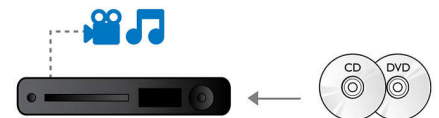

Filme und Musik genießen

Genießen Sie all Ihre Filme und Ihre Musik von CDs und DVDs