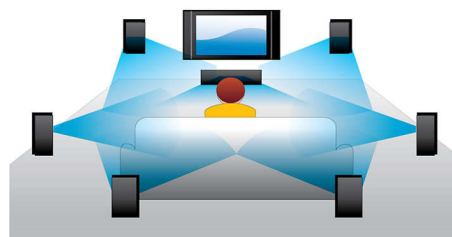

Mehr genießen

- Genießen Sie all Ihre Filme und Ihre Musik von CDs und DVDs

PHILIPS

Besonderheiten

Wiedergabe von Blu-ray Discs

Blu-ray Discs können hochauflösende Daten wie Fotos mit einer Auflösung von 1920 x 1080, die für hochauflösende Bilder steht, speichern. Szenen werden zum Leben erweckt, indem Details hervorstechen, Bewegungen flüssig werden und Bilder kristallklar sind. Blu-ray bietet zudem unkomprimierten Surround-Sound – so wird Ihr Klangerlebnis unglaublich wirklichkeitsgetreu. Die hohe Speicherkapazität von Blu-ray Discs ermöglicht auch den Einbau interaktiver Funktionen. Nahtlose Navigation während der Wiedergabe und andere spannende Funktionen wie Pop-up-Menüs bringen eine neue Dimension in das Home Entertainment.

1080p bei 24 Bilder/Sek.

Bringen Sie echtes Kinoerlebnis in Ihr Wohnzimmer mit einer Videowiedergabe von

24 Bildern pro Sekunde. Originalfilme werden mit dieser Frame-Rate aufgenommen und liefern eine einzigartige Atmosphäre und Bildstruktur. Blu-ray Disc-Player von Philips können Ihnen 24 Frames pro Sekunde direkt von Blu-ray Discs bringen - und damit sensationelle High-Definition-Bilder wie im Kino, die Sie in Erstaunen versetzen werden.

Dolby TrueHD und DTS-HD

Dolby TrueHD bietet 7.1-Kanäle und DTS-HD High Resolution Audio von Ihren Blu-ray-Discs. Die Audiowiedergabe ist praktisch nicht zu unterscheiden vom Studio-Master. So hören Sie das, was Sie der Produzent hören lassen wollte. DTS-HD High Resolution Audio und Dolby TrueHD vervollständigen Ihr hochauflösendes Home Entertainment.