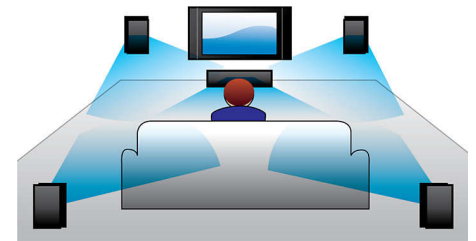

Dolby Digital

Dolby Digital, das führende digitale Mehrkanal-Audioformat, ist dem natürlichen Hörvermögen des menschlichen Gehörs nachempfunden. Daher nehmen Sie den Klang räumlich und besonders realistisch wahr.

Integrierter Akku

Schlankes und leichtes Design dank integriertem Akku