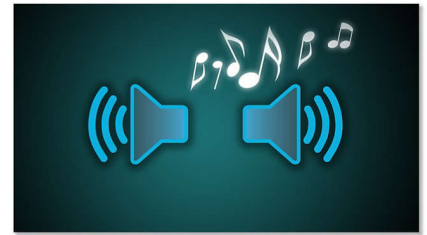

Integrierte Stereo-Lautsprecher

Die Stereo-Lautsprecher garantieren qualitativ hochwertigen Sound und völlige Unabhängigkeit. Genießen Sie mit integrierten Stereo-Lautsprechern jederzeit und überall ganz komfortabel Ihre Musik, indem Sie einfach die Kopfhörer vom Gerät trennen.