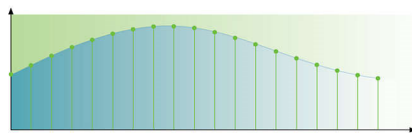

192 kHz/24 Bit Audio-DAC

192 KHz Upsampling erlaubt eine unverfälschte Wiedergabe des Originals. Kombiniert mit einer 24 Bit-Auflösung bleiben somit mehr Informationen des Originals erhalten. Der reproduzierte Klang ist dadurch wesentlich voller.

On Screen TV Guide

Sie können jede Woche aus hunderten Programmen wählen. Dabei ist die Suche nach den interessantesten Sendungen aber nie leicht. Der auf dem Bildschirm angezeigte TV Guide bietet Ihnen eine klare Kurzübersicht

über alle Sendungen, die in Kürze ausgestrahlt werden. Damit finden Sie die gewünschten Sendungen schnell und einfach und können sofort die Programme auswählen, die Sie aufzeichnen möchten. Der TV Guide ist ein komfortables Hilfsmittel beim Fernsehen.