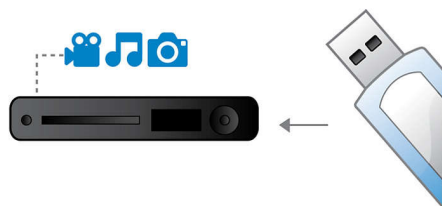

## Integrierter digitaler Tuner

Integrierter DVB-T-Tuner für digitales Fernsehen und Radio

## USB Media Link

Der universelle serielle Bus, kurz USB genannt, ist ein Standardprotokoll für den problemlosen

Anschluss von PCs, Peripheriegeräten und Unterhaltungselektronik. Mit USB Media Link können Sie Ihr USB-Gerät anschließen, den Film, den Musiktitel oder das Foto auswählen und die Wiedergabe starten.