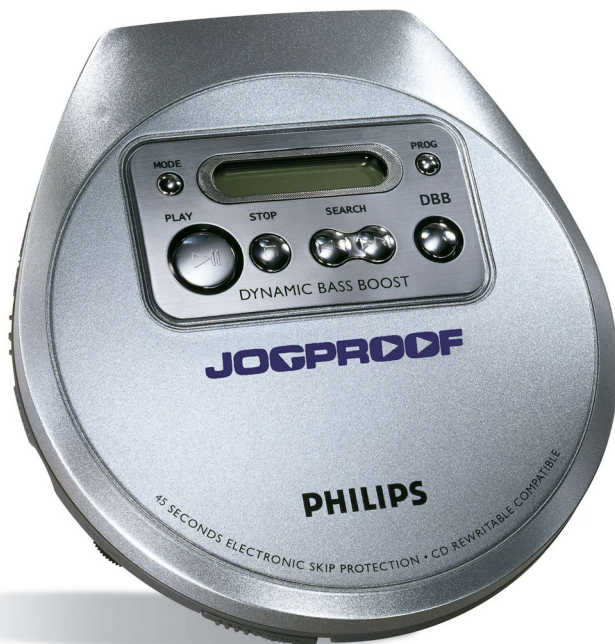

Philips  
Tragbarer CD-Player

AX2301

## Stoßfest

Mit seinem einfachen Bedienkonzept für tragbare Musik werden Sie den AX2301 CD-Player lieben. Er bietet vielseitige CD-Wiedergabe, ununterbrochenen Musikgenuss und alle Funktionen, die Sie unterwegs brauchen, in einem attraktiven metallsilberfarbenen Design.

### Verbesserte Bassleistung

- Sorgt bei jeder Lautstärke für optimale Bässe

**PHILIPS**