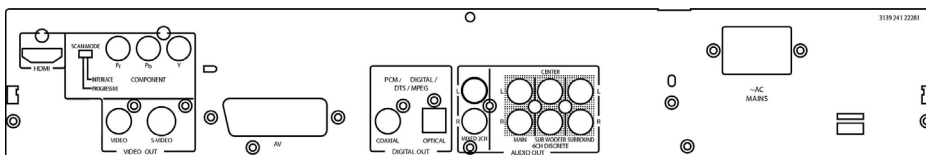

Abmessungen

- Produkttiefe: 315 mm
- Produktbreite: 435 mm

- Produkthöhe: 79 mm
- Produktgewicht: 5,3 kg

Audiowiedergabe

- Erweiterung der CD-Wiedergabe: Nächster/vorheriger Titel, Repeat, Resume-Wiedergabe
- Komprimierungsformat: Dolby Digital, DTS, MP3, MPEG2 Multichannel, PCM
- Disc-Wiedergabemodi: A-B Wiederholen, Scan, CD-Text-Anzeige, Nächste/vorherige Albumsuche, Nächste/Vorherige Titelsuche, Repeat One/Album/All, Repeat Play, Wiederg. ausgehend vom letzten Stopp, Shuffle Album/All, Shuffle-Wiedergabe
- Wiedergabemedien: CD-R, CD-RW, MP3-CD, CD, MP3-DVD, SACD Multichannel, SACD Stereo
- MP3-Abtastraten: 8, 11,025, 16, 22,050, 32, 44,1, 48 kHz

Bild/Anzeige

- Bildformat: 4:3, 16:9
- Ausstattung: Digitaler Zoom

Standbildwiedergabe

- Bildkomprimierungsformat: JPEG
- Wiedergabemedien: Picture CD
- Diashow

Videowiedergabe

- Wiedergabemedien: CD-R, CD-RW, CD-R/CD-RW, DVD, DVD + RW, DVD+R, DVD-RW (Videomodus), DVD-R, DVD-Video, MP3-CD, Picture CD, SVCD, Video CD, Video CD/SVCD
- Komprimierungsformate: MPEG1, MPEG2
- Disc-Wiedergabemodi: A-B Wiederholen, CD-Text, Kapitel wiederholen, Discmenü, Schnellvorlauf, Schnellvorlauf/Reverse (2 Geschw.), Favourite Track Selection, Intro-Scan, OSD, Pause, Repeat, Wiedergabe vom letzten Stopp forts., Scan, Bildschirmschoner, Skip, Langsam rückwärts, Langsam vorwärts, Slow Motion, Standard-Wiedergabe, Standbild, Titelwiederholung, Zoom
- Video-Verbesserung: 720p und 1080i, Digital Crystal Clear, Faroudja DCDi, Bewegungsadaptives De-Interlacing, Smart Picture, Video Upscaling