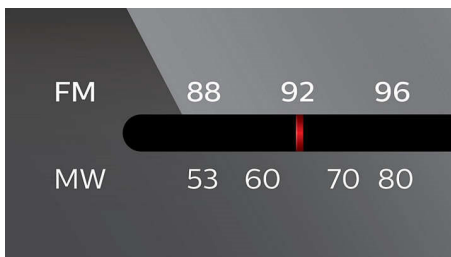

Besonderheiten

MP3-CD-Wiedergabe

MP3 ("MPEG 1 Audio layer-3") ist eine revolutionäre Komprimierungstechnologie, mit der große digitale Musikdateien ohne größere Beeinträchtigung der Tonqualität um das bis zu 10fache komprimiert werden können. MP3 ermöglicht die schnelle und einfache Übertragung von Musikdateien und hat sich inzwischen als Standardformat zur Audiokomprimierung im Internet etabliert.

UKW/MW-Tuner

UKW/MW-Stereotuner (AM)