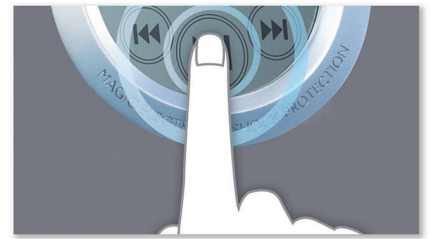

LCD-Touchscreen-Steuerung

Über den Touchscreen können Sie Ihr Gerät bequem über Schaltflächen am Bildschirm statt über konventionelle Tasten am Gerät bedienen. Schalten Sie das Gerät einfach ein, und auf dem LC-Display wird die Touchscreen-Benutzerschnittstelle mit allen verfügbaren Bedienoptionen angezeigt. Der Touchscreen kombiniert LC-Display-Technologie mit Drucksensoren und einem leistungsstarken digitalen Mikroprozessor. Wenn Sie mit dem Finger einen bestimmten Bereich des Bildschirms berühren, wird das entsprechende Signal an den Prozessor gesendet, der den Befehl sofort ausführt.