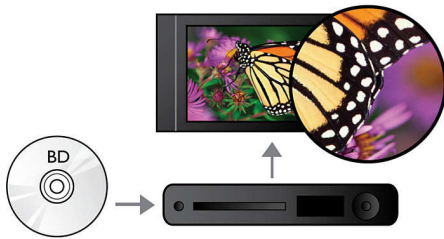

Philips 5000 series
Blu-ray Disc-Player

Net TV
WiFi-vorbereitet
DivX Plus HD

BDP5100

Genießen Sie Blu-ray und Ihre Lieblings-PC-Videos.

Holen Sie das Beste aus Ihrem HD-Fernseher heraus mit Full HD Blu-ray Disc-Wiedergabe mit 1080p sowie BD-Live Bonusinhalten aus dem Internet. Erleben Sie WiFi, und genießen Sie Ihre PC-Videos über DLNA. Dank zertifiziertem DivX Plus HD können Sie außerdem eine optimale DivX-HD-Videowiedergabe erleben.

Mehr hören

- Dolby TrueHD und DTS-HD MA für HD 7.1 Surround Sound

Mehr sehen

- DVD Video-Upscaling auf 1080p über HDMI für Bilder in annähernder HD-Qualität
- Blu-ray Disc-Wiedergabe für gestochen scharfe Bilder in Full HD, 1080p
- 1080p bei 24 Bilder/Sek. für kinogleiche Bilder
- Zertifiziertes DivX Plus HD für High Definition DivX-Wiedergabe
- Untertitelverschiebung für Breitbild ohne fehlende Untertitel
- DLNA-Netzwerkverbindung für Foto- und Videowiedergabe von Ihrem PC
- Net TV-vorbereitet für beliebte Online-Dienste auf Ihrem Fernseher

Mehr genießen

- EasyLink zur Steuerung aller HDMI-CEC-Geräte über eine einzige Fernbedienung
- High-Speed-USB 2.0 zur Wiedergabe von Videos/Musik von USB-Flashlaufwerken
- Genießen Sie mit BD-Live (Profil 2.0) Blu-ray-Bonusmaterial im Internet

PHILIPS

Besonderheiten

Wiedergabe von Blu-ray Discs

Blu-ray Discs können hochauflösende Daten wie Fotos mit einer Auflösung von 1920 x 1080, die für hochauflösende Bilder steht, speichern. Szenen werden zum Leben erweckt, indem Details hervorstechen, Bewegungen flüssig werden und Bilder kristallklar sind. Blu-ray bietet zudem unkomprimierten Surround-Sound – so wird Ihr Klangerlebnis unglaublich wirklichkeitsgetreu. Die hohe Speicherkapazität von Blu-ray Discs ermöglicht auch den Einbau interaktiver Funktionen. Nahtlose Navigation während der Wiedergabe und andere spannende Funktionen wie Pop-up-Menüs bringen eine neue Dimension in das Home Entertainment.