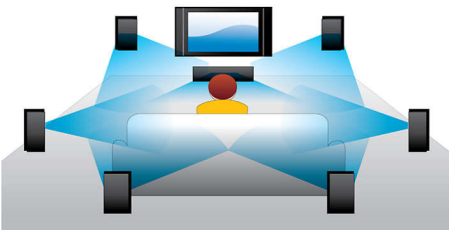

PHILIPS

Besonderheiten

Wiedergabe von Blu-ray Discs

Blu-ray Discs können hochauflösende Daten wie Fotos mit einer Auflösung von 1920 x 1080, die für hochauflösende Bilder steht, speichern. Szenen werden zum Leben erweckt, indem Details hervorstechen, Bewegungen flüssig werden und Bilder kristallklar sind. Blu-ray bietet zudem unkomprimierten Surround-Sound – so wird Ihr Klangerlebnis unglaublich wirklichkeitsgetreu. Die hohe Speicherkapazität von Blu-ray Discs ermöglicht auch den Einbau interaktiver Funktionen. Nahtlose Navigation während der Wiedergabe und andere spannende Funktionen wie Pop-up-Menüs bringen eine neue Dimension in das Home Entertainment.

Dolby TrueHD und DTS-HD MA

DTS-HD Master Audio und Dolby TrueHD liefern feinsten 7.1 Sound von Ihren Blu-ray Discs. Die Audiowiedergabe ist praktisch nicht zu unterscheiden vom Studio-Master. So hören Sie das, was Sie der Regisseur hören lassen wollte. DTS-HD Master Audio und Dolby TrueHD vervollständigen Ihr hochauflösendes Home Entertainment.

Untertitelverschiebung

Die Untertitelverschiebung ist eine Funktion, mit der Benutzer die Position von Filmuntertiteln auf dem Bildschirm eines Fernsehers oder Computers bequem verändern können. Mit der Fernbedienung können die Untertitel auf dem Bildschirm nach oben und unten verschoben werden. Auf Breitbildgeräten, z. B. 21:9 Cinema-Fernsehern und Projektoren, werden Untertitel manchmal abgeschnitten. Um diese besser lesen zu können, muss der Benutzer das Bildschirmformat anpassen, was der Idee von Breitbildgeräten widerspricht. Mit der Untertitelverschiebung kann das optimale Bildschirmformat beibehalten werden, während die Untertitel ideal auf dem Bildschirm positioniert sind.