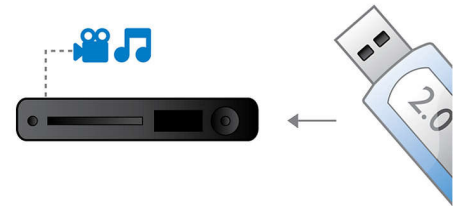

Zertifiziertes DivX Plus HD

DivX Plus HD auf Ihrem Blu-ray-Player und/oder DVD-Player bietet die neueste DivX-Technologie, damit Sie HD-Videos und Filme aus dem Internet direkt auf Ihrem Philips HDTV oder PC genießen können. DivX Plus HD unterstützt die Wiedergabe von DivX Plus-Inhalten (H.264 HD Video mit hochwertigem AAC-Format in einem MKV-Dateicontainer) und auch frühere Versionen von DivX Video bis zu 1080p. DivX Plus HD bietet Ihnen ein echtes HD Digital Video-Erlebnis.

Net TV-vorbereitet

Erleben Sie mit Net TV eine umfassende Auswahl an Online-Diensten. Genießen Sie über den Philips Blu-ray Disc-Player Filme, Bilder, Infotainment und andere Online-Inhalte jederzeit direkt auf Ihrem Fernseher. Schließen Sie Ihren Player ganz einfach über eine kabelgebundene oder kabellose Verbindung an Ihr Heimnetzwerk an, und navigieren Sie mit Ihrer Fernbedienung durch das Online-Angebot. Das Philips Menü ermöglicht Ihnen den Zugriff auf beliebige Net TV-Dienste, die speziell an Ihren Fernsehbildschirm angepasst wurden. Im vierten Quartal 2010 steht unter www.philips.com/support eine Software-Aktualisierung zur Verfügung.

High-Speed-USB 2.0-Verbindung

Die universelle serielle Schnittstelle, kurz USB genannt, ist ein Standardprotokoll für den problemlosen Anschluss von PCs, Peripheriegeräten und Unterhaltungselektronik. High-Speed USB-Geräte haben eine Datenübertragungsrate von bis zu 480 Mbit/s, im Gegensatz zu den 12 Mbit/s des ursprünglichen USB-Standards. Mit der High-Speed USB 2.0-Verbindung müssen Sie lediglich Ihr USB-Gerät anschließen, den Film, den Musiktitel oder das Foto auswählen und die Wiedergabe starten.