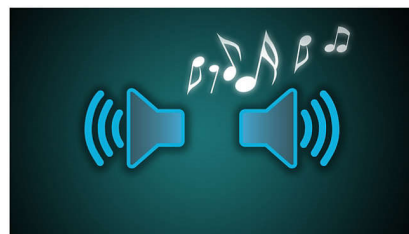

Integrierte Stereo-Lautsprecher

Die Stereo-Lautsprecher garantieren qualitativ hochwertigen Sound und völlige

Unabhängigkeit. Genießen Sie mit integrierten Stereo-Lautsprechern jederzeit und überall ganz komfortabel Ihre Musik, indem Sie einfach die Kopfhörer vom Gerät trennen.