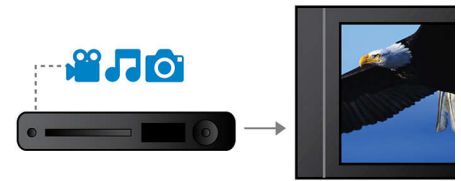

Alle Formate

Geben Sie praktisch jedes gewünschte Medienformat wieder, ob DivX, MP3, WMA oder JPEG. Erleben Sie den unschlagbaren Komfort der hohen Wiedergabekompatibilität und den Luxus der Wiedergabe von Mediendateien auf Ihrem Fernseher oder Home Entertainment-System – ganz bequem in Ihrem Wohnzimmer.