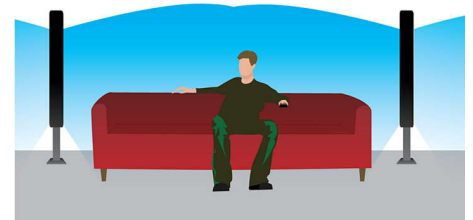

Standlautsprecher

Standlautsprecher für freie Aufstellung