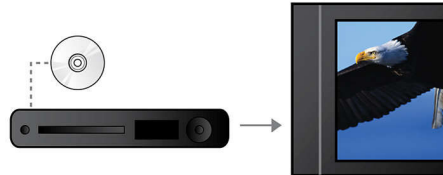

Alle Formate

Geben Sie praktisch alle Discs wieder, ob CDs, (S)VCDs, DVDs, DVD+R, DVD-R, DVD+RW, DVD-RW oder DVD+R DL. Erleben Sie die unschlagbare Flexibilität und den Komfort der Wiedergabe aller Ihrer Discmedien auf nur einem Gerät.