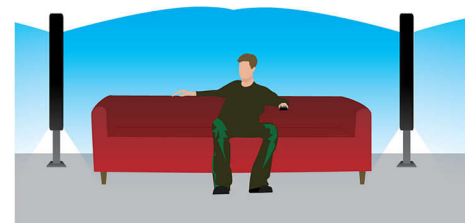

Altoparlanti con cavalletto

Altoparlanti con cavalletto; possono essere posizionati dovunque