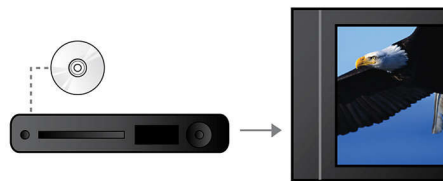

Riproduce tutti i formati

Possibilità di riprodurre praticamente tutti i tipi di dischi: CD, (S)VCD, DVD, DVD+R, DVD-R, DVD+RW, DVD-RW o DVD+R DL. Scopri l'impareggiabile flessibilità e la comodità di poter riprodurre tutti i tuoi dischi su un unico dispositivo.