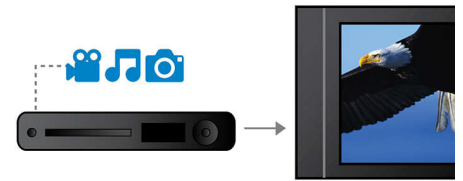

Riproduce tutti i formati

Riproduci i formati multimediali che desideri: DivX, MP3, WMA o JPEG. Approfitta dell'imbattibile riproducibilità e condividi i file multimediali direttamente sul tuo televisore o sistema Home Theater, comodamente seduto in soggiorno.