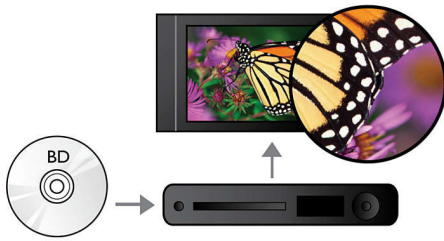

Philips 5000 series
Blu-ray Disc-Player

Net TV
WiFi-vorbereitet
DivX Plus HD

BDP5100

Genießen Sie Blu-ray und Ihre Lieblings-PC-Videos.

Holen Sie das Beste aus Ihrem HD-Fernseher heraus mit Full HD Blu-ray Disc-Wiedergabe mit 1080p sowie BD-Live Bonusinhalten aus dem Internet. Erleben Sie WiFi, und genießen Sie Ihre PC-Videos über DLNA. Dank zertifiziertem DivX Plus HD können Sie außerdem eine optimale DivX-HD-Videowiedergabe erleben.

Mehr hören

- Dolby TrueHD und DTS-HD MA für HD 7.1 Surround Sound

Mehr sehen

- DVD Video-Upscaling auf 1080p über HDMI für Bilder in annähernder HD-Qualität
- Blu-ray Disc-Wiedergabe für gestochen scharfe Bilder in Full HD, 1080p
- 1080p bei 24 Bilder/Sek. für kinogleiche Bilder
- Zertifiziertes DivX Plus HD für High Definition DivX-Wiedergabe
- Untertitelverschiebung für Breitbild ohne fehlende Untertitel
- DLNA-Netzwerkverbindung für Foto- und Videowiedergabe von Ihrem PC
- Net TV-vorbereitet für beliebte Online-Dienste auf Ihrem Fernseher

Mehr genießen

- EasyLink zur Steuerung aller HDMI-CEC-Geräte über eine einzige Fernbedienung
- High-Speed-USB 2.0 zur Wiedergabe von Videos/Musik von USB-Flashlaufwerken
- Genießen Sie mit BD-Live (Profil 2.0) Blu-ray-Bonusmaterial im Internet

PHILIPS

Besonderheiten

Wiedergabe von Blu-ray Discs

Blu-ray Discs können hochauflösende Daten wie Fotos mit einer Auflösung von 1920 x 1080, die für hochauflösende Bilder steht, speichern. Szenen werden zum Leben erweckt, indem Details hervorstechen, Bewegungen flüssig werden und Bilder kristallklar sind. Blu-ray bietet zudem unkomprimierten Surround-Sound – so wird Ihr Klangerlebnis unglaublich wirklichkeitsgetreu. Die hohe Speicherkapazität von Blu-ray Discs ermöglicht auch den Einbau interaktiver Funktionen. Nahtlose Navigation während der Wiedergabe und andere spannende Funktionen wie Pop-up-Menüs bringen eine neue Dimension in das Home Entertainment.