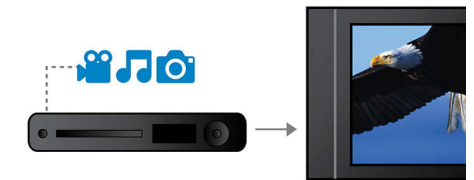

Alle Formate

Geben Sie praktisch jedes gewünschte Medienformat wieder, ob DivX, MP3, WMA oder JPEG. Erleben Sie den unschlagbaren Komfort der hohen Wiedergabekompatibilität und den Luxus der Wiedergabe von Mediendateien auf Ihrem Fernseher oder Home Entertainment-System – ganz bequem in Ihrem Wohnzimmer.