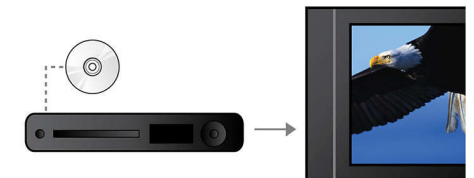

Alle Formate

Geben Sie praktisch alle Discs wieder, ob CDs, (S)VCDs, DVDs, DVD+R, DVD-R, DVD+RW, DVD-RW oder DVD+R DL. Erleben Sie die unschlagbare Flexibilität und den Komfort der Wiedergabe aller Ihrer Discmedien auf nur einem Gerät.