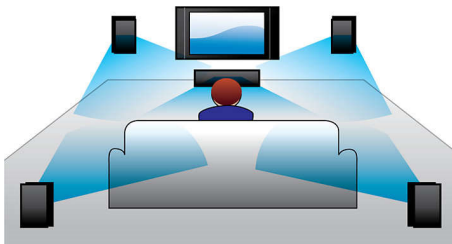

### Einfache Installation

- Easy-fit™-Anschlüsse mit Farbcodierung für einfache Installation
- RGB auf Scart: Anschlussmöglichkeit für qualitativ hochwertiges Videoausgang

## Dolby Digital und Pro Logic II

Durch einen integrierten Dolby Digital Decoder entfällt die Notwendigkeit eines externen Decoders, da alle sechs Audiodatenkanäle intern verarbeitet werden, um ein Surround Sound-Erlebnis und eine erstaunlich natürliche Atmosphäre sowie eine dynamische Realität zu bieten. Dolby Pro Logic II bietet 5-Kanal Surround Sound von beliebigen Stereoquellen.