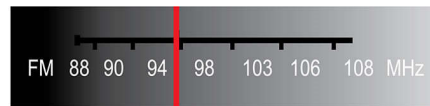

Integrierter UKW-Tuner

Integrierter UKW-Tuner