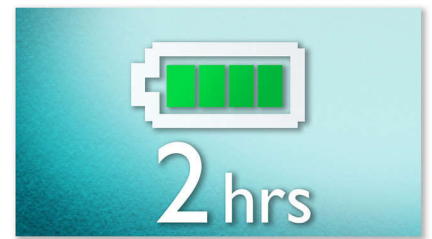

Bis zu 2 Stunden Filmwiedergabe

Dieser Philips Player verfügt über einen kompakten, integrierten und wiederaufladbaren Akku für dauerhaften Entertainment-Genuss und beeindruckt nach einmaligem Aufladen mit bis zu 2 Stunden kontinuierlicher Wiedergabe von Filmen, Fotos und Musik. Schließen Sie ganz einfach das Netzkabel an, um den Player aufzuladen.

Autoadapter und Fernbedienung

Dieser tragbare DVD-Player verfügt über einen Autoadapter und eine schlanke Fernbedienung. Schließen Sie den Autoadapter einfach an den Zigarettenanzünder Ihres Autos an, um Ihren Player auch unterwegs mit Strom zu versorgen. Sie müssen sich nie mehr Gedanken machen, ob Ihnen während eines Films oder Spiels der Strom ausgeht. Die Fernbedienung von der Größe einer Kreditkarte eignet sich hervorragend für die Verwendung unterwegs, da sie klein und kompakt ist und sich so ganz einfach verstauen lässt.